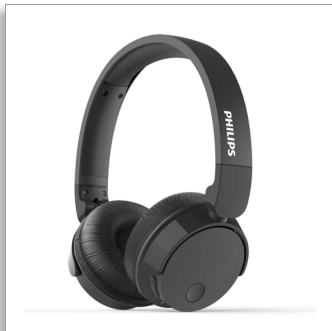

Philips
Draadloze hoofdtelefoon
met ruisonderdrukking

32 mm drivers/gesloten
achterkant

Voor op het oor
Zachte oorkussens
Volledig opvouwbaar

TABH305BK

Stevige, krachtige bas. Geen afleidingen.

Geniet van uw muziek met een sterke, stevige bas. Vermijd afleiding met actieve ruisonderdrukking (ANC). Bij deze draadloze on-ear-koptelefoon gaat het om de beats waar u van houdt. Eén keer opladen en u kunt tot 15 uur muziek afspelen, zelfs als ANC ingeschakeld is.

Stevige, krachtige bas. Geen afleidingen.

- Vijftien uur afspeeltijd met actieve ruisonderdrukking (ANC) ingeschakeld
- Achttien uur afspeeltijd met ANC uitgeschakeld
- In twee uur opladen via USB
- Diepe bas, akoestische drivers van 32 mm van neodymium

Spraakbediening. Muziek of gesprekken.

- Als u twee keer op de knop drukt, wordt de spraakassistent van uw telefoon geactiveerd
- Multifunctionele knop. Bedien eenvoudig muziek en gesprekken

Eenvoudig mee te nemen, eenvoudig genieten.

- Opvouwbaar ontwerp voor eenvoudig opbergen in uw zak of tas
- Verstelbare, lichtgewicht hoofdband
- Zachte oorschelpen die kunnen worden gedraaid voor maximaal comfort
- Hij weegt slechts 145,5 g. Een licht gevoel. Een intense ervaring