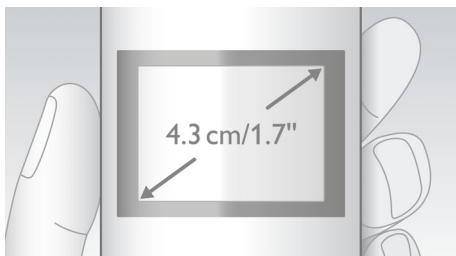

4,3cm (1,7") barevný TFT displej

4,3cm (1,7") barevný TFT displej s vysokým kontrastem

Elektronická čůva

Nechejte se upozornit, když vás vaše dítě potřebuje. Stačí položit sluchátko telefonu DECT do dětského pokoje a obdržíte upozornění na základnu nebo do jiného telefonu DECT (např. na jiné číslo pevné linky) nebo na mobilní telefon (pokud jste venku), když dítě začne plakat.