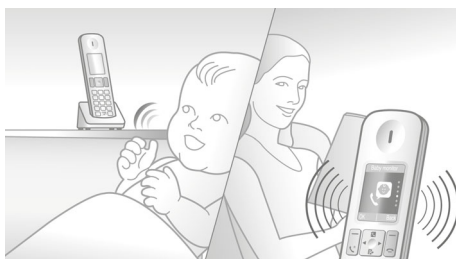

4,3cm (1,7") barevný TFT displej

4,3cm (1,7") barevný TFT displej s vysokým kontrastem

Elektronická čůva

Nechejte se upozornit, když vás vaše dítě potřebuje. Stačí položit sluchátko telefonu DECT do dětského pokoje a obdržíte upozornění na základnu nebo do jiného telefonu DECT (např. na jiné číslo pevné linky) nebo na mobilní telefon (pokud jste venku), když dítě začne plakat.