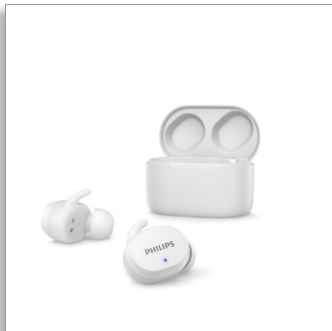

Philips
Täysin langattomat
kuulokkeet

Nappikuulokkeet

Kannettava latauskotelo
IPX5-vesitiivis
Jopa 26 tuntia toistoaikaa

TAT3216WT

Tukevat ja mukavat. Kosketusohjaus

Nämä aidot langattomat kuulokkeet taipuvat niin liikepuheluihin kuin soittolistojen kuunteluun puistossa. Sadetta ja hikeä kestävässä kuulokkeissa on upea ääni ja ne istuvat tukevasti korvissa. Saat 24 tuntia toistoaikaa kotelon avulla.

- IPX5, veden- ja hienkestävä
- Kannettava USB-C-latauskotelo. Jopa 18 tuntia lisää toistoaikaa
- 6 tunnin toisto aika. 15 minuutin latauksella saat ylimääräisen tunnin toisto aikaa
- Kirkas ääni, upea basso. 6 mm:n neodymiumelementit