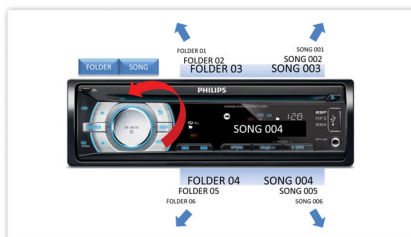

Prohlížení podle složek nebo skladeb

Tato funkce umožňuje nalézt skladbu nebo album mnohem rychleji: můžete totiž procházet skladby a složky, které obvykle tvoří obsah zařízení USB/SDHC. Díky speciálnímu tlačítku pro složku/skladbu lze vyhledávání provést ve třech snadných krocích – stisknete tlačítko pro složku/skladbu, otočíte knoflíkem hlasitosti a stisknutím vyberete požadovanou položku. Tento jednoduchý postup vám umožní rychle a snadno prohledávat hudbu, zatímco se budete soustředit na řízení.