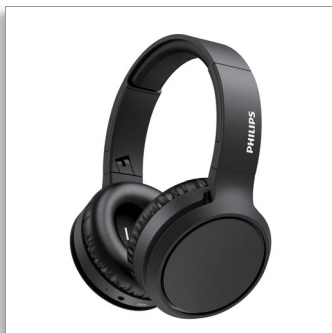

Philips
Fone de ouvido wireless

Drivers de 40 mm/acabamento
fechado

Leve
Dobráveis e compactas
Até 29 horas de tempo de
reprodução

TAH5205BK

Olha os graves chegando

Cubra seus ouvidos e sinta os graves! Estes fones de ouvido over-ear sem fio contam com um botão que potencializa os graves com apenas um toque. Aproveite até 29 horas de reprodução, carregamento rápido e uma conexão Bluetooth estável. Você não perderá nada.

Graves superpotentes

- Drivers potentes de neodímio de 40 mm. Botão para potencializar os graves.
- Carregue por 15 minutos e ganhe mais 4 horas de tempo de reprodução
- 29 horas de reprodução. Carregamento USB-C.
- Over-ear, com acabamento fechado. Excelente isolamento acústico.

Design compacto e dobrável

Role com os graves. Os fones de ouvido dobram-se e giram para dentro, facilitando o armazenamento no bolso ou na bolsa. Basta dobrá-los para começar.

Botão de várias funções.

Não gosta da faixa atual? Pressione e segure para pular. Deseja rejeitar uma chamada? Basta pressionar um botão. O emparelhamento Bluetooth inteligente significa que esses fones de ouvido se lembram dos últimos dispositivos com os quais foram emparelhados.