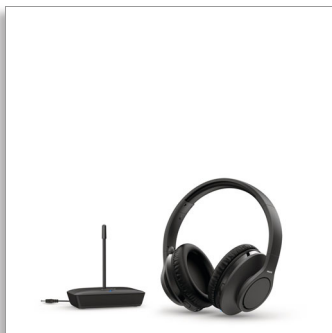

Philips
Беспроводные наушники
для телевизора

Чистый звук с 30-мм
излучателями

Легкое оголовье
До 18 часов воспроизведения
Качественная шумоизоляция

TAH6005BK

Прекрасный звук для разного контента

Смотрите любимые фильмы и сериалы с комфортом, не отвлекая других людей! Эти беспроводные полноразмерные наушники для телевизора обеспечивают чистый звук с насыщенными низкими частотами без какой-либо задержки. Радиус действия беспроводной сети составляет 100 метров.

Звук во всех деталях

- Любые фильмы и передачи. Слушайте, не отвлекая других
- 30-мм излучатели с неодимовыми магнитами. Чистый звук, качественные басы
- Полноразмерная конструкция. Достойная пассивная шумоизоляция
- Беспроводное подключение FM с автонастройкой

PHILIPS

Беспроводные наушники для телевизора
Чистый звук с 30-мм излучателями Легкое оголовье, До 18 часов воспроизведения, Качественная шумоизоляция

Характеристики

Звук

- Сопротивление: 24 Ом
- Диаметр излучателя: 30 мм
- Чувствительность: 115 дБ (1 кГц)
- Частотный диапазон: 20 — 20 000 Гц
- Максимальная входная мощность: 20 мВт
- Искажение (КНИ): < 1 % КНИ при 1 кГц
- Тип излучателя: Динамический

Дизайн

- Цвет: Черный
- Стиль ношения: Наушники с оголовьем
- Плотная посадка: Полноразмерные
- Тип чашки: Закрытого типа
- Заполняющий уши материал: Синтетическая кожа

Питание

- Время воспроизведения музыки: 18 ч
- Тип аккумулятора (наушники): Аккумулятор NiMH
- Емкость аккумулятора (наушники): 700 мА/ч
- Время зарядки: 6 ч