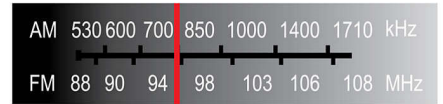

Connectivité

- Sortie audio/vidéo: Casque (3,5 mm)

Tuner/réception/transmission

- Bandes du tuner: FM, AM

Alimentation

- Type de pile: AAA (LR3)
- Tension de la pile: 1.5 volt
- Nombre de piles: 2

Dimensions

- Profondeur de l'unité principale: 20 millimètre
- Hauteur de l'unité principale: 120 millimètre
- Largeur de l'unité principale: 56 millimètre
- Poids du produit: 0,063 kg

AE1500W/37

Points forts

Tuner FM/AM intégré

Tuner FM/AM intégré

Commande par molette unique

Une seule molette pour le volume et la mise sous/hors tension

Haut-parleur intégré

L'enceinte offre une bonne qualité sonore, pour plus de plaisir.

Prise casque stéréo