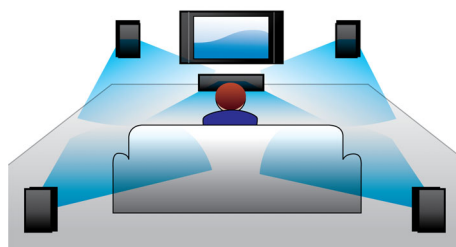

Dolby TrueHD a DTS-HD

Dolby TrueHD a DTS-HD Master Audio Essential prinášajú ten najdetailnejší zvuk z diskov Blu-ray. Reprodukovaný zvuk je doslova nerozpoznateľný od štúdiovej nahrávky, takže budete počuť presne to, čo chceli jeho tvorcovia. Funkcie Dolby TrueHD a DTS-HD Master Audio Essential sú dokonalým vyvrcholením Vášho zážitku zo zábavy vo vysokom rozlíšení.