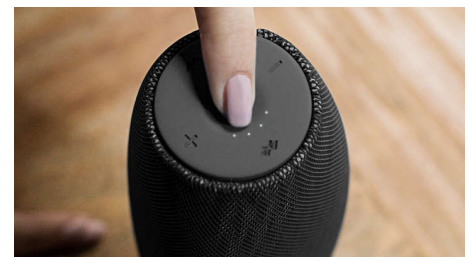

Indicator baterie

În sfârșit o boxă Bluetooth care oferă un mod simplu și clar de a vedea nivelul de încărcare rămas! Cu EverPlay, nu trebuie decât să apeși butonul de alimentare pentru a vedea nivelul bateriei.

Curea USB

Încărcarea nu a fost niciodată mai ușoară. Când bateria are un nivel redus, folosește cablul de încărcare/cureaua USB doi în unu. Conectează-l pentru alimentare sau atașează boxa la o geantă pentru portabilitate sporită.