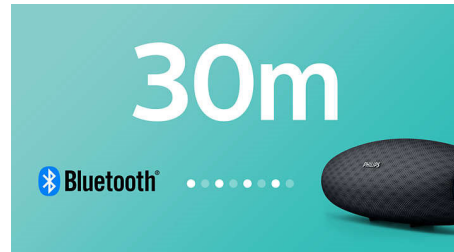

### Digital Sound Processing

Tehnologia avansată de procesare a sunetului îmbunătățește reproducerea muzicii, astfel încât fiecare notă rezonază cu o precizie excepțională și fiecare pauză este de o tăcere mormântală. Tehnologia Digital Sound Processing patentată Philips optimizează performanța boxelor compacte, furnizând sunet clar, detaliat și puternic fără nicio distorsiune.

### Streaming de muzică wireless

Bluetooth este o tehnologie de comunicare wireless durabilă și eficientă energetic. Tehnologia permite conectarea wireless ușoară la iPod/iPhone/iPad sau alte dispozitive

### Rază de acțiune Bluetooth de 30 m

Deplasează-te liber cu smartphone-ul fără grija că muzica se va întrerupe. Boxa EverPlay oferă o conexiune Bluetooth incredibil de stabilă cu rază mare de acțiune, de până la 30 de metri sau 100 de picioare, de trei ori mai mare decât standardul din domeniu. Boxele sunt echipate cu o antenă de înaltă sensibilitate și un filtru de radiofrecvență pentru a minimiza interferențele cu zgomotele de fundal.