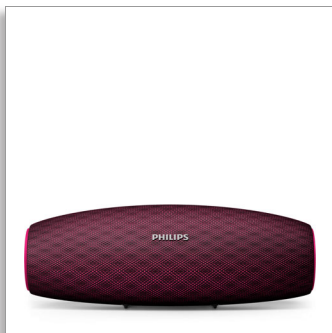

Philips  
boxă portabilă wireless

**14 W, 10 ore**

Rază mare de acțiune Bluetooth  
Rezistentă la apă și la praf  
Opțiune de încărcare rapidă

**BT7900P**

## Muzica nu se oprește niciodată

Muzica mea nu se oprește niciodată. Boxa portabilă wireless Everplay continuă redarea fără întreruperi grație conexiunii Bluetooth puternice și opțiunilor de încărcare intuitive. Materialul său personalizat îi conferă un aspect plăcut, dar și o rezistență superioară.

### Sunet superb și puternic

- Două difuzoare frontale din neodim pentru sunet puternic
- Digital Sound Processing pentru muzică naturală, fără distorsiuni

### Conexiune Bluetooth puternică

- Streaming de muzică wireless prin Bluetooth
- Conexiune Bluetooth puternică până la 30 m sau 100 ft
- Durată Bluetooth de 100 de ore în standby
- Microfon încorporat, pentru apelurile telefonice mâini libere