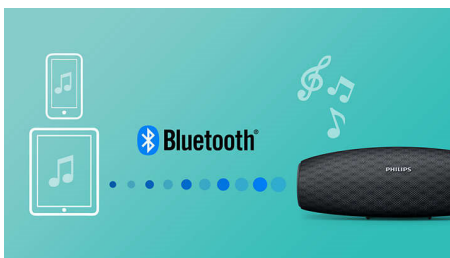

### Două difuzoare frontale

Boxa EverPlay nu face niciun compromis când vine vorba de sunet de calitate. Cu două difuzoare frontale din neodim, asigură sunet clar, puternic și natural cu bas profund și bogat. Este perfectă pentru orice stil muzical, indiferent dacă dai sonorul mai tare pentru o petrecere sau savurezi un moment plăcut și liniștit.

### Digital Sound Processing

Tehnologia avansată de procesare a sunetului îmbunătățește reproducerea muzicii, astfel încât fiecare notă rezonază cu o precizie excepțională și fiecare pauză este de o tăcere mormântală. Tehnologia Digital Sound Processing patentată Philips optimizează performanța boxelor compacte, furnizând sunet clar, detaliat și puternic fără nicio distorsiune.

### Streaming de muzică wireless

Bluetooth este o tehnologie de comunicare wireless durabilă și eficientă energetic. Tehnologia permite conectarea wireless ușoară la iPod/iPhone/iPad sau alte dispozitive

Bluetooth, precum smartphone-uri, tablete sau chiar laptopuri. Astfel poți asculta cu ușurință muzica și sunetele preferate din clipuri video sau jocuri, fără cabluri, cu această boxă.