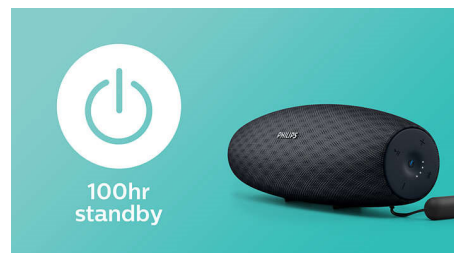

Durată de 100 de ore în standby

Modul standby inteligent al boxei EverPlay îți oferă o durată incredibilă de 100 de ore în standby, iar boxa poate fi activată din modul oprit folosind dispozitivul inteligent.

Microfon încorporat

Grație microfonului încorporat, această boxă funcționează și ca difuzor pentru telefon. Atunci când este recepționat un apel, muzica

este întreruptă și poți vorbi prin intermediul difuzorului. Organizează o întâlnire de afaceri. Sau sună-ți prietenul de la o petrecere. În orice context, acesta va funcționa perfect.