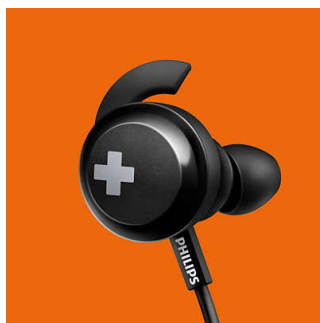

Abas laterais seguras

As abas laterais oferecem-lhe mais segurança para um encaixe melhorado e mais seguro que nunca falha.