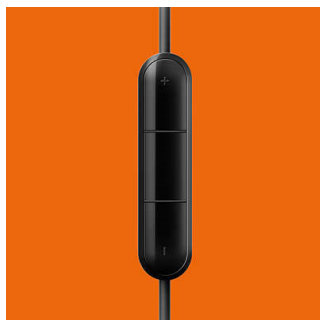

Adaptação confortável

- Sensação leve, liberdade sem fios
- Abas laterais para um encaixe seguro
- Design ergonómico para o máximo conforto
- Telecomando para música e chamadas em mãos livres

Sem fios

- Tecnologia Bluetooth sem fios
- A bateria recarregável proporciona até 6 horas de tempo de reprodução
- Cabo de carregamento USB

Chamadas em mãos livres

O intuitivo telecomando permite-lhe reproduzir ou parar faixas e atender chamadas com um simples toque de um botão.

Graves grandes e ousados

São graves grandes e potentes, que lhe permitem realmente sentir o ritmo. Não se deixe enganar pelo design elegante: os diafragmas especialmente afinados e as aberturas de graves produzem frequências ultrabaixas para criar uma assinatura de som BASS+ única.