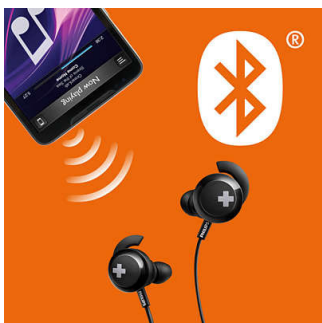

Chamadas em mãos livres

O intuitivo telecomando permite-lhe reproduzir ou parar faixas e atender chamadas com um simples toque de um botão.

Graves grandes e ousados

São graves grandes e potentes, que lhe permitem realmente sentir o ritmo. Não se deixe enganar pelo design elegante: os diafragmas especialmente afinados e as aberturas de graves produzem frequências ultrabaixas para criar uma assinatura de som BASS+ única.

Bluetooth

Emparelhe facilmente os seus auscultadores com qualquer dispositivo Bluetooth para ouvir música sem fios.

Abas laterais seguras

As abas laterais oferecem-lhe mais segurança para um encaixe melhorado e mais seguro que nunca falha.