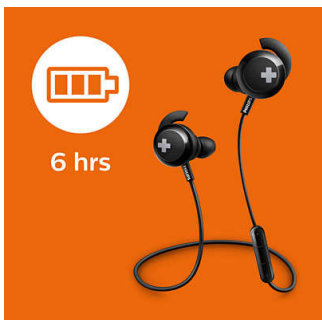

Tempo de reprodução de 6 horas

Com 6 horas de tempo de reprodução, terá carga suficiente para manter a música em reprodução durante todo o dia.