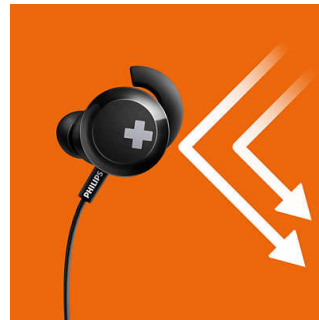

Isolamento sonoro

Para um isolamento passivo de ruído ideal, a adaptação do auricular garante que nunca perderá o ritmo da sua música.