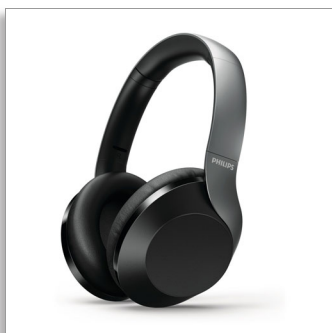

Philips
Bezdrátová sluchátka přes
uši pro zvuk Hi-Res

40mm reproduktory / uzavřená

TAH8505BK

Ovládejte ticho

bezdrátová sluchátka s aktivním potlačením šumu

Poslouchejte hudbu, ne déšť. Funkci aktivního potlačení hluku v těchto bezdrátových sluchátkách přes uši můžete ovládat tak, aby odpovídala vaší situaci. Díky 30 hodinám přehrávání a flexibilnímu rychlému nabíjení si můžete dopřát hudbu na celou cestu

Milujte to, co posloucháte

- 40mm neodymové reproduktory. Detailní zvuk
- Zvuk ve vysokém rozlišení. Uslyšíte každý detail
- Port pro kabel linkového vstupu pro kabelový poslech

Od seznamu skladeb k práci po důležité hovory