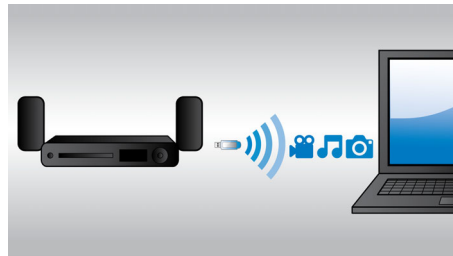

專為改善家中的影院音效而設計

- 優雅的鋁及玻璃製喇叭確保音效強勁
- 無線後置喇叭選擇配件方便擺設

盡情享受一切娛樂

- HDMI 集線器連接 HDMI 裝置，帶來更佳音效及畫面
- 內置 WiFi 讓您無線連接至媒體
- 透過 Smart TV 在電視上享受網上服務和存取多媒體
- 全高清 3D 藍光提供真正令人沉醉的 3D 電影體驗

PHILIPS

有水晶般清晰音效的 5.1 家庭影院
3D 藍光 接上 iPod/iPhone

產品特點

優質 Soft Dome 高音喇叭

有了 Philips 水晶般清晰的聲音，您可以欣賞細聽每一個聲音細節，享受作曲家或演奏家的最原始的創作！水晶般清晰的聲音忠實再現音源，無論是動作電影、歌劇或是演唱會，絕無失真。Philips 家庭影院及水晶般清晰的聲音進行最少的音訊處理，保持原始音訊內容的純正。讓您的耳朵欣賞更好更準確的聲音。

自動調校

現在，調校全新的 Philips 家庭影院以體驗最優質音樂簡直是輕易而舉。只需在遙控器上一按，預先載入的智能音量調校軟件便會啟動及發射測試訊號至喇叭。這些訊號會被自動調校咪高風記錄及分析，如喇叭及聆聽位置之間的距離、音量大小及每個喇叭之間的音訊訊號的延遲反應，以作出所需的調校。在 60 秒內，即可增強及改善您的室內音效體驗。

HDMI 集線器

HDMI 集線器提供額外的 HDMI 連接埠，讓您方便地將其他裝置，例如遊戲機或高清機頂盒連接至您的家庭影院。透過 HDMI 集線器連接裝置，您可以在所有娛樂中享受高清音質及畫面。

內置 WiFi

有賴內置 WiFi，只需直接連接您的家庭影院至家庭網絡，即可享受眾多流行網上服務。您可欣賞最佳網站專為配合您的電視屏幕提供的電影、圖片、資訊娛樂以及其他線上節目。

全高清 3D 藍光

在您的客廳裡透過全高清 3D 電視盡情享受 3D 電影。Active 3D 採用最新一代快速切換顯示技術，並且能以 1080 x 1920 的全高清解像度實現超真實效果。透過特別設計的

HTS8562/98

眼鏡觀察這些與兩眼鏡頭打開和閉合同步的高速交替顯示的圖像，即可在您的家庭影院營造一種全高清的 3D 觀賞體驗。以藍光光碟形式發佈的優質 3D 電影可以提供多種高品質的內容選擇。藍光亦提供未經壓縮的環迴音效，帶來真正音響體驗。

Smart TV

Philips 家庭影院系統連 Smart TV 功能為您提供連串強化功能，包括網上電視、SimplyShare 及 AV 遙控。網上電視將廣範圍的線上資訊及娛樂帶到您的電視上。只需在主選單選擇網上電視就可開始瀏覽服務如：視頻點播商店* 尋找最新高清作品、與及追趕電視。有了 SimplyShare 您可在沙發上舒適地存取儲存在電腦中的相片、音樂及影片。找不到遙控？只需用您的智能手機或平板電腦就可經由 Philips AV 遙控程式控制您的家庭影院。