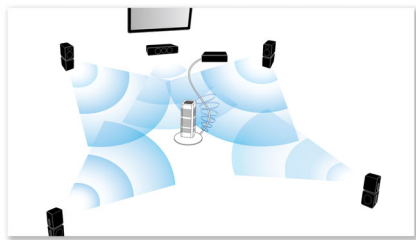

專為改善家中的影院音效而設計

- 優雅的鋁及玻璃製喇叭確保音效強勁
- 無線後置喇叭選擇配件方便擺設

盡情享受一切娛樂

- HDMI 集線器連接 HDMI 裝置，帶來更佳音效及畫面
- 內置 WiFi 讓您無線連接至媒體
- 透過 Smart TV 在電視上享受網上服務和存取多媒體
- 全高清 3D 藍光提供真正令人沉醉的 3D 電影體驗

PHILIPS

有水晶般清晰音效的 5.1 家庭影院
3D 藍光 接上 iPod/iPhone

產品特點

優質 Soft Dome 高音喇叭

有了 Philips 水晶般清晰的聲音，您可以欣賞細聽每一個聲音細節，享受作曲家或演奏家的最原始的創作！水晶般清晰的聲音忠實再現音源，無論是動作電影、歌劇或是演唱會，絕無失真。Philips 家庭影院及水晶般清晰的聲音進行最少的音訊處理，保持原始音訊內容的純正。讓您的耳朵欣賞更好更準確的聲音。

自動調校

現在，調校全新的 Philips 家庭影院以體驗最優質音樂簡直是輕易而舉。只需在遙控器上一按，預先載入的智能音量調校軟件便會啟動及發射測試訊號至喇叭。這些訊號會被自動調校咪高風記錄及分析，如喇叭及聆聽位置之間的距離、音量大小及每個喇叭之間的音訊訊號的延遲反應，以作出所需的調校。在 60 秒內，即可增強及改善您的室內音效體驗。

HDMI 集線器

HDMI 集線器提供額外的 HDMI 連接埠，讓您方便地將其他裝置，例如遊戲機或高清機頂盒連接至您的家庭影院。透過 HDMI 集線器連接裝置，您可以在所有娛樂中享受高清音質及畫面。

內置 WiFi

有賴內置 WiFi，只需直接連接您的家庭影院至家庭網絡，即可享受眾多流行網上服務。您可欣賞最佳網站專為配合您的電視屏幕提供的電影、圖片、資訊娛樂以及其他線上節目。

全高清 3D 藍光

在您的客廳裡透過全高清 3D 電視盡情享受 3D 電影。Active 3D 採用最新一代快速切換顯示技術，並且能以 1080 x 1920 的全高清解像度實現超真實效果。透過特別設計的