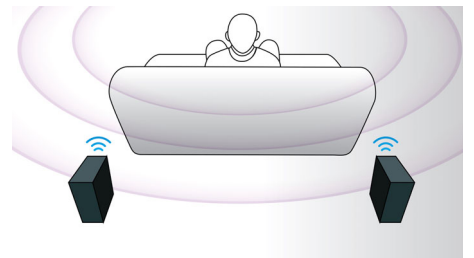

HDMI 集線器

HDMI 集線器提供額外的 HDMI 連接埠，讓您方便地將其他裝置，例如遊戲機或高清機頂盒連接至您的家庭影院。透過 HDMI 集線器連接裝置，您可以在所有娛樂中享受高清音質及畫面。

內置 WiFi

有賴內置 WiFi，只需直接連接您的家庭影院至家庭網絡，即可享受眾多流行網上服務。您可欣賞最佳網站專為配合您的電視屏幕提供的電影、圖片、資訊娛樂以及其他線上節目。

全高清 3D 藍光

在您的客廳裡透過全高清 3D 電視盡情享受 3D 電影。Active 3D 採用最新一代快速切換顯示技術，並且能以 1080 x 1920 的全高清解像度實現超真實效果。透過特別設計的

HTS8562/98

眼鏡觀察這些與兩眼鏡頭打開和閉合同步的高速交替顯示的圖像，即可在您的家庭影院營造一種全高清的 3D 觀賞體驗。以藍光光碟形式發佈的優質 3D 電影可以提供多種高品質的內容選擇。藍光亦提供未經壓縮的環迴音效，帶來真正音響體驗。

Smart TV

Philips 家庭影院系統連 Smart TV 功能為您提供連串強化功能，包括網上電視、SimplyShare 及 AV 遙控。網上電視將廣範圍的線上資訊及娛樂帶到您的電視上。只需在主選單選擇網上電視就可開始瀏覽服務如：視頻點播商店* 尋找最新高清作品、與及追趕電視。有了 SimplyShare 您可在沙發上舒適地存取儲存在電腦中的相片、音樂及影片。找不到遙控？只需用您的智能手機或平板電腦就可經由 Philips AV 遙控程式控制您的家庭影院。

無線後置喇叭選擇配件

無線後置喇叭讓你自由設置喇叭位置。利用了無干擾技術的無線喇叭，可帶來全方位環迴音效，讓你告別雜亂纜線。

規格

配件

- 兼容配件：RWSS5510 無線後置音訊，STS1300 座地式機座，STS9501 喇叭機座，STS9510 掛牆安裝支架
- 附配件：2 枚 AAA 電池，自動調校咪高風，DCK3060 iPod/iPhone 機座，FM 天線，HDMI 線，電源線，快速入門指南，遙控器，安全及法律單張，商標單張，全球保用證