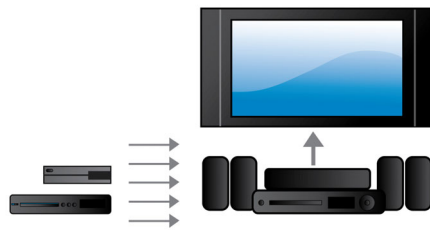

專為改善家中的影院音效而設計

- 優雅的鋁及玻璃製喇叭確保音效強勁
- 無線後置喇叭選擇配件方便擺設

盡情享受一切娛樂

- HDMI 集線器連接 HDMI 裝置，帶來更佳音效及畫面
- 內置 WiFi 讓您無線連接至媒體
- 透過 Smart TV 在電視上享受網上服務和存取多媒體
- 全高清 3D 藍光提供真正令人沉醉的 3D 電影體驗

PHILIPS

有水晶般清晰音效的 5.1 家庭影院
3D 藍光 接上 iPod/iPhone

產品特點

優質 Soft Dome 高音喇叭

有了 Philips 水晶般清晰的聲音，您可以欣賞細聽每一個聲音細節，享受作曲家或演奏家的最原始的創作！水晶般清晰的聲音忠實再現音源，無論是動作電影、歌劇或是演唱會，絕無失真。Philips 家庭影院及水晶般清晰的聲音進行最少的音訊處理，保持原始音訊內容的純正。讓您的耳朵欣賞更好更準確的聲音。

自動調校

現在，調校全新的 Philips 家庭影院以體驗最優質音樂簡直是輕易而舉。只需在遙控器上一按，預先載入的智能音量調校軟件便會啟動及發射測試訊號至喇叭。這些訊號會被自動調校咪高風記錄及分析，如喇叭及聆聽位置之間的距離、音量大小及每個喇叭之間的音訊訊號的延遲反應，以作出所需的調校。在 60 秒內，即可增強及改善您的室內音效體驗。

HDMI 集線器

HDMI 集線器提供額外的 HDMI 連接埠，讓您方便地將其他裝置，例如遊戲機或高清機頂盒連接至您的家庭影院。透過 HDMI 集線器連接裝置，您可以在所有娛樂中享受高清音質及畫面。

內置 WiFi

有賴內置 WiFi，只需直接連接您的家庭影院至家庭網絡，即可享受眾多流行網上服務。您可欣賞最佳網站專為配合您的電視屏幕提供的電影、圖片、資訊娛樂以及其他線上節目。

全高清 3D 藍光

在您的客廳裡透過全高清 3D 電視盡情享受 3D 電影。Active 3D 採用最新一代快速切換顯示技術，並且能以 1080 x 1920 的全高清解像度實現超真實效果。透過特別設計的