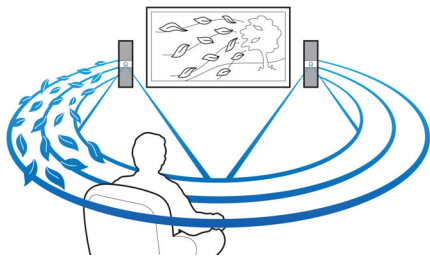

有水晶般清晰音效的 5.1 家庭影院
3D 藍光 接上 iPod/iPhone

產品特點

優質 Soft Dome 高音喇叭

有了 Philips 水晶般清晰的聲音，您可以欣賞細聽每一個聲音細節，享受作曲家或演奏家的最原始的創作！水晶般清晰的聲音忠實再現音源，無論是動作電影、歌劇或是演唱會，絕無失真。Philips 家庭影院及水晶般清晰的聲音進行最少的音訊處理，保持原始音訊內容的純正。讓您的耳朵欣賞更好更準確的聲音。