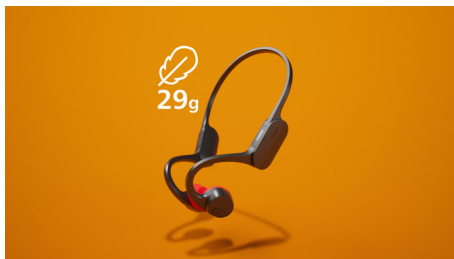

飞利浦
开放式入耳式无线运动
耳机

开放式入耳式贴合
骨传导
随时随地畅享更清晰的通话
LED 安全灯

TAA5608BK

在您运动时也不会掉落

借助无论如何运动都不会掉落的无线耳机跟上运动节奏！这些开放式入耳式运动耳机非常轻便、舒适且坚固。此外，还能让您了解周边情况。

开放式入耳式耳机，在您运动时也不会掉落。

- 开放式入耳式贴合，让您能随心所欲地运动
- 骨传导，仿若无耳机音效
- 随时随地畅享更清晰的通话，通话内容清楚无噪音

让您的生活积极向上

- 显眼可见。LED 安全灯
- 不惧水侵。IPX5 级防水
- 连接性更好，下一代蓝牙*

随时随地都能使用，一切由您掌控。

- 随时可以聆听。播放时间长达 6 小时
- 充电 15 分钟，可额外使用一小时
- 飞利浦耳机应用程序
- 随附便携袋

PHILIPS

开放式入耳式无线运动耳机
开放式入耳式贴合 骨传导，随时随地畅享更清晰的通话，LED 安全灯

TAA5608BK/00

产品亮点

开放式入耳式贴合

当您运动时，无论是跑步、跳跃还是骑行，这些开放式入耳式耳机都不会掉落。您可以将颈带环绕到后脑勺，并绕过您的耳朵顶部，舒适地将其佩戴到位：这款耳机非常贴合，无论您怎样运动，它都不会移动。此外，这款耳机非常轻盈，佩戴时几乎感觉不到。

骨传导

骨传导技术通过头骨的骨骼传输声音，这意味着您无需将耳塞放入耳中，也无需戴上盖住耳朵的耳机。相反，声音会从您的颧骨直接传播到内耳，然后您聆听的音乐将神奇地出现在您的脑海里！

随时随地畅享更清晰的通话

当您在通话时，波束成形麦克风会准确地拾取您的声音，同时 AI 算法会消除您周围世界的背景噪音。与您通话的人会听到您的声音，而不是车辆通行的声音或您旁边的人的聊天声！

安全 LED 灯

在晚上跑步。黄昏时徒步登山。或者在树林里骑车。边框上配备 LED 指示灯，让您即使身在昏暗的环境中，也能被他人看见。您可以使用飞利浦耳机应用程序控制 LED，也可以使用边框上的开 / 关按钮控制 LED。