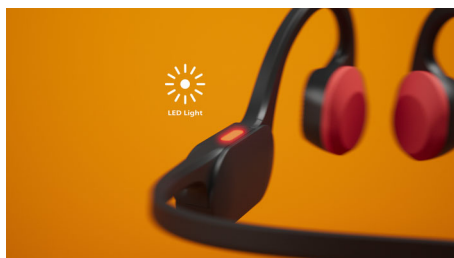

飞利浦
开放式入耳式无线运动
耳机

开放式入耳式贴合
骨传导
随时随地畅享更清晰的通话
LED 安全灯

TAA5608BK

在您运动时也不会掉落

借助无论如何运动都不会掉落的无线耳机跟上运动节奏！这些开放式入耳式运动耳机非常轻便、舒适且坚固。此外，还能让您了解周边情况。

开放式入耳式耳机，在您运动时也不会掉落。

- 开放式入耳式贴合，让您能随心所欲地运动
- 骨传导，仿若无耳机音效
- 随时随地畅享更清晰的通话，通话内容清楚无噪音

开放式入耳式贴合

当您运动时，无论是跑步、跳跃还是骑行，这些开放式入耳式耳机都不会掉落。您可以将颈带环绕到后脑勺，并绕过您的耳朵顶部，舒适地将其佩戴到位：这款耳机非常贴合，无论您怎样运动，它都不会移动。此外，这款耳机非常轻盈，佩戴时几乎感觉不到。

骨传导

骨传导技术通过头骨的骨骼传输声音，这意味着您无需将耳塞放入耳中，也无需戴上盖住耳朵的耳机。相反，声音会从您的颧骨直接传播到内耳，然后您聆听的音乐将神奇地出现在您的脑海里！

随时随地畅享更清晰的通话

当您在通话时，波束成形麦克风会准确地拾取您的声音，同时 AI 算法会消除您周围世界的背景噪音。与您通话的人会听到您的声音，而不是车辆通行的声音或您旁边的人的聊天声！

安全 LED 灯

在晚上跑步。黄昏时徒步登山。或者在树林里骑车。边框上配备 LED 指示灯，让您即使身在昏暗的环境中，也能被他人看见。您可以使用飞利浦耳机应用程序控制 LED，也可以使用边框上的开 / 关按钮控制 LED。