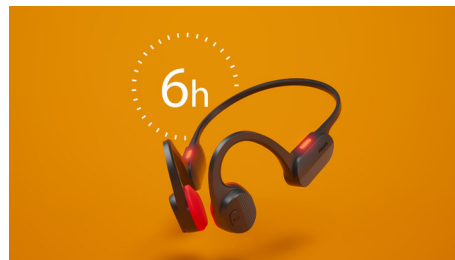

开放式入耳式贴合

当您运动时，无论是跑步、跳跃还是骑行，这些开放式入耳式耳机都不会掉落。您可以将颈带环绕到后脑勺，并绕过您的耳朵顶部，舒适地将其佩戴到位：这款耳机非常贴合，无论您怎样运动，它都不会移动。此外，这款耳机非常轻盈，佩戴时几乎感觉不到。

骨传导

骨传导技术通过头骨的骨骼传输声音，这意味着您无需将耳塞放入耳中，也无需戴上盖住耳朵的耳机。相反，声音会从您的颧骨直接传播到内耳，然后您聆听的音乐将神奇地出现在您的脑海里！

随时随地畅享更清晰的通话

当您在通话时，波束成形麦克风会准确地拾取您的声音，同时 AI 算法会消除您周围世界的背景噪音。与您通话的人会听到您的声音，而不是车辆通行的声音或您旁边的人的聊天声！

安全 LED 灯

在晚上跑步。黄昏时徒步登山。或者在树林里骑车。边框上配备 LED 指示灯，让您即使身在昏暗的环境中，也能被他人看见。您可以使用飞利浦耳机应用程序控制 LED，也可以使用边框上的开 / 关按钮控制 LED。

IPX5 防水

IPX5 级意味着这些耳机不惧雨滴或流下的汗水，因此绝不会对您的锻炼造成任何障

碍！即使您在健身房里挥汗如雨，也不会对耳机造成任何损害。当您运动完，并且耳机干燥后，请将其存放在柔软的便携袋中。

下一代蓝牙

这些耳塞式耳机可与支持蓝牙 LE 音频和 LC3 编解码器的设备搭配使用，无论您身在何处，都能为您提供更稳定的连接。当您在建筑密集区播放音乐或接听电话时，声音不会减弱，看电影或玩游戏时几乎没有延迟。

6 小时播放时间

戴上即可畅享音乐。一次充电可播放 6 小时，这些骨传导的开放式耳机非常适合多种锻炼。充满电仅需 2 小时。快速充电只需 15 分钟，让您能多听一小时。

飞利浦耳机应用程序

使用飞利浦耳机应用程序，您可以控制 LED 灯，并掌控正在聆听的音乐。

规格

声音

- 阻抗: 8 欧姆
- 单元直径: 15 毫米
- 灵敏度: 88 dB (1K Hz)
- 波段: 130 - 16 000 Hz
- 最大输入功率: 300 毫瓦
- 驱动器类型: 动态