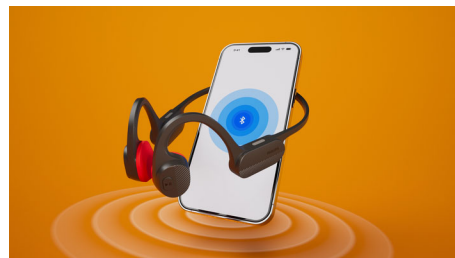

开放式入耳式贴合

当您运动时，无论是跑步、跳跃还是骑行，这些开放式入耳式耳机都不会掉落。您可以将颈带环绕到后脑勺，并绕过您的耳朵顶部，舒适地将其佩戴到位：这款耳机非常贴合，无论您怎样运动，它都不会移动。此外，这款耳机非常轻盈，佩戴时几乎感觉不到。

骨传导

骨传导技术通过头骨的骨骼传输声音，这意味着您无需将耳塞放入耳中，也无需戴上盖住耳朵的耳机。相反，声音会从您的颧骨直接传播到内耳，然后您聆听的音乐将神奇地出现在您的脑海里！

随时随地畅享更清晰的通话

当您在通话时，波束成形麦克风会准确地拾取您的声音，同时 AI 算法会消除您周围世界的背景噪音。与您通话的人会听到您的声音，而不是车辆通行的声音或您旁边的人的聊天声！

安全 LED 灯

在晚上跑步。黄昏时徒步登山。或者在树林里骑车。边框上配备 LED 指示灯，让您即使身在昏暗的环境中，也能被他人看见。您可以使用飞利浦耳机应用程序控制 LED，也可以使用边框上的开 / 关按钮控制 LED。

IPX5 防水

IPX5 级意味着这些耳机不惧雨滴或流下的汗水，因此绝不会对您的锻炼造成任何障

碍！即使您在健身房里挥汗如雨，也不会对耳机造成任何损害。当您运动完，并且耳机干燥后，请将其存放在柔软的便携袋中。

下一代蓝牙

这些耳塞式耳机可与支持蓝牙 LE 音频和 LC3 编解码器的设备搭配使用，无论您身在何处，都能为您提供更稳定的连接。当您在建筑密集区播放音乐或接听电话时，声音不会减弱，看电影或玩游戏时几乎没有延迟。

6 小时播放时间

戴上即可畅享音乐。一次充电可播放 6 小时，这些骨传导的开放式耳机非常适合多种锻炼。充满电仅需 2 小时。快速充电只需 15 分钟，让您能多听一小时。

飞利浦耳机应用程序

使用飞利浦耳机应用程序，您可以控制 LED 灯，并掌控正在聆听的音乐。

规格

声音

- 阻抗: 8 欧姆
- 单元直径: 15 毫米
- 灵敏度: 88 dB (1K Hz)
- 波段: 130 - 16 000 Hz
- 最大输入功率: 300 毫瓦
- 驱动器类型: 动态