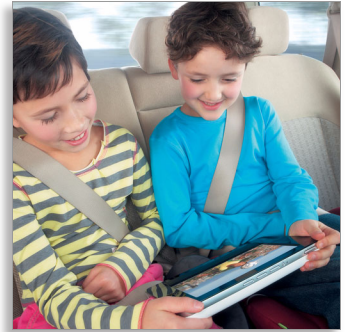

Philips
Draagbare DVD-speler
met Zero Bright Dot™-
scherm

21,6 cm (8,5") LCD, breedbeeld

PET830

Flinterdun apparaat met DVD-sleuf

met slimme bevestiging voor in de auto en USB-poort

De magie van films en muziek komt tot leven met de Philips PET830 draagbare DVD-speler met 8,5 inch LCD-scherm. Deze speler in tabletformaat heeft Zero Bright Dot™ voor een optimale schermkwaliteit. Wordt geleverd met slimme bevestiging voor in de auto en een USB-aansluiting.

- Zero Bright Dot™-scherm voor optimale schermkwaliteit
- TFT LCD-kleurenscherm van 21,6 cm (8,5") voor sublieme weergave
- Films kijken op 16:9 breedbeeldformaat
- Ingebouwde, kwalitatieve stereoluidsprekers

Slimme bevestiging voor in de auto

Waarom neemt u uw draagbare DVD-speler van thuis niet mee om onderweg van

entertainment te genieten? Het unieke bevestigingssysteem voor in de auto zorgt voor gebruiksgemak en beschikt over een vergrendelingsmechanisme waarmee u de speler eenvoudig kunt verwijderen wanneer deze niet wordt gebruikt. U kunt uw draagbare DVD-speler meenemen en het bevestigingssysteem achterlaten in de auto.