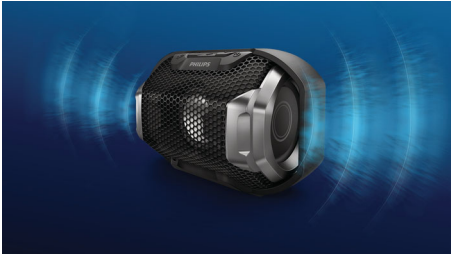

Philips ShoqBox
alto-falante wireless
portátil

Bluetooth®

À prova d'água, antichoque
Luzes multicoloridas

SB300B

Batidas incríveis, luzes brilhantes

Prepare-se para a batida perfeita! A Philips ShoqBox SB300 tem som explosivo e graves altos com radiadores gêmeos que reproduzem graves. Aumente a animação com as luzes que pulsam junto com a batida. Resistente, antichoque e à prova d'água - leve sua festa para qualquer lugar.

Batidas incrivelmente fortes

- Som mais potente do alto-falante frontal
- As batidas potentes surpreendem com os radiadores gêmeos que reproduzem graves

Comece a festa onde você estiver

- Ilumine! As luzes multicoloridas surgem com as batidas
- Criada para ambientes externos - resistente, à prova d'água e impactos.
- A bateria recarregável integrada mantém a diversão da festa

Fácil de usar

- Transmissão de músicas sem fio via Bluetooth
- Microfone embutido para chamadas usando o viva-voz
- Entrada de áudio para fácil conexão com quase todos os dispositivos

PHILIPS

Destaques

Batidas potentes

Com seu driver do alto-falante frontal de longo alcance de 1,5 polegadas e grandes radiadores gêmeos que reproduzem graves nas laterais da caixa acústica para mais extensão e reforço de graves, a ShoqBox SB300 combina potência com impressionante precisão.