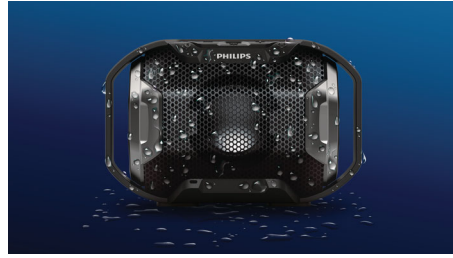

Resistência em ambientes externos

Durável e resistente para qualquer tipo de aventura. Leve-a para as ruas ou para aventuras na natureza. Essa caixa acústica consegue suportar todas essas situações. Por estar de acordo com padrões IPX7 rigorosos quanto à resistência à água, você pode usá-la sob a água, em até 1 m de profundidade, por 30 minutos. E se você deixá-la cair, não se preocupe, pois ela é resistente a impactos.

Bateria recarregável integrada

Reproduza músicas bem alto, a qualquer hora e em qualquer lugar. A bateria recarregável incorporada permite que você aproveite sua música sem precisar de cabos de energia que enroscam nem de tomadas elétricas. Curta músicas de alta qualidade com a liberdade de mobilidade agora.

Bluetooth sem fio

O Bluetooth é uma tecnologia de comunicação sem fio de curto alcance resistente e com uso eficiente de energia. A tecnologia permite fácil conexão sem fio a iPod/iPhone/iPad ou a outros dispositivos Bluetooth, como smartphones, tablets ou até mesmo notebooks. Dessa forma, você pode apreciar com facilidade e sem fio suas músicas favoritas, o som de vídeos ou de games de jogo neste alto-falante.

Chamadas usando o viva-voz

Com seu microfone integrado, essa caixa acústica também funciona como viva-voz. Quando você receber uma chamada, a música para e você pode falar pelo viva-voz. Faça uma conferência de negócios. Ou, ligue para um amigo durante uma festa. De qualquer maneira, ele funciona muito bem.

Especificações

Compatibilidade

- iPad: iPad 1, iPad 2, novo iPad, iPad Mini, iPad com display de retina, iPad Air, iPad Air 2, iPad mini 2, iPad mini 3
- iPhone: iPhone 3, iPhone 3GS, iPhone 4, iPhone 4S, iPhone 5, iPhone 5C, iPhone 5S, iPhone 6, iPhone 6 Plus, iPhone 6S
- iPod touch: 3ª geração ou posterior
- Smartphones e tablets Android: com Android 2.1 e Bluetooth 2.1 ou posterior
- outro dispositivo com Bluetooth
- funciona com: Bluetooth 4.0 ou anterior

Conectividade

- Perfis Bluetooth: A2DP, AVRCP, HFP
- alcance do Bluetooth: Linha de visão, 20 m ou 66 pés
- Entrada de áudio (3,5 mm)

Conforto

- À prova d'água: IPX7
- Resistente a impacto
- Microfone embutido: para conferência via caixa acústica

Som

- Potência de saída (RMS): 4 W
- Sistema de áudio: Estéreo
- Alto-falantes: 1 driver de longo alcance de 1,5" e 2 radiadores passivos

Lig/Desl

- Tempo de operação com bateria: 8 h
- Tipo da bateria: Íon de lítio integrada

Acessórios

- Acessórios inclusos: Cabo USB para carregamento no PC, Folheto de garantia mundial, Guia de instalação rápida

Dimensões

- Dimensões do produto (L x P x A): 117 x 74 x 77 mm
- Peso do produto: 0,23 kg
- Dimensões da embalagem (L x P x A): 143 x 91 x 90 mm
- Peso, incluindo embalagem: 0,35 kg

Design e acabamento

- Cor: Preto

Data de emissão
2022-05-11

Versão: 3.1.8

12 NC: 8670 001 37321
EAN: 48 95185 62342 9

© 2022 Koninklijke Philips N.V.
Todos os direitos reservados.