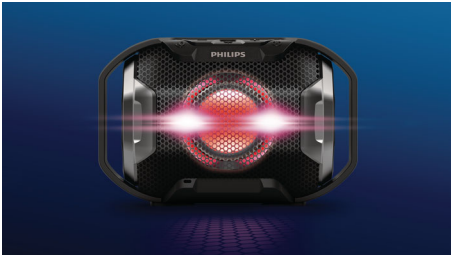

Luzes brilhantes

Sinta a potência das batidas e das luzes intensas. As várias cores pulsam com o ritmo da batida, dando mais vida às músicas e ao ambiente da festa. Se você preferir dançar no escuro, o que também é muito bom, basta girar um botão para apagar as luzes.