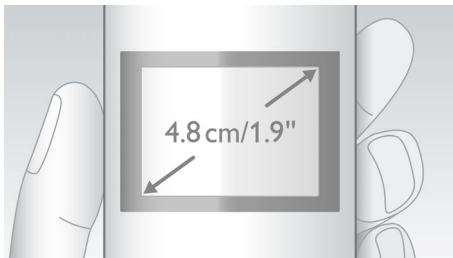

Istaknute znač.

Grafički zaslon dijagonale 4,8 cm (1,9 inča)

Grafički zaslon visokog kontrasta s bijelim pozadinskim osvjetljenjem, dijagonale 4,8 cm (1,9 inča)