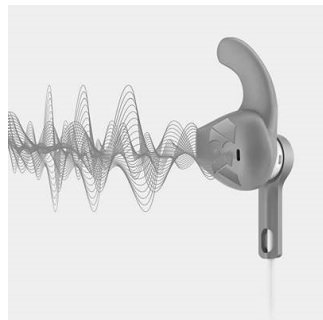

高性能音质

8.6 毫米钕制驱动器，带来高性能震撼音质，助您达到最佳水平。