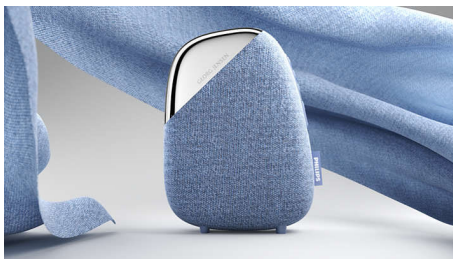

## Пренесете музиката. Със стил.

Красиво извит, привлекателно тактилен. Със своя вълнообразен материал на високоговорителя и горен панел от полирана стомана този малък Bluetooth високоговорител ще привлича вниманието където и да отидете. Получавате ясен звук и до 6 часа време за възпроизвеждане.

### Bluetooth високоговорител. Привлекателно тактилен дизайн.

- Тактилна хармония. Елементи от полирана стомана на Georg Jensen
- Извита по оригинален начин форма. Стабилна основа.
- Плат на високоговорителя Kvadrat. Проектиран да позволява на звука да преминава
- Стилен спътник

### Плат на високоговорителя Kvadrat

Този високоговорител е покрит с първокласен плат на високоговорителя, създаден от производителя от висок клас Kvadrat. Този красив вълнообразен материал е акустично прозрачен, позволявайки на звука да се излива свободно от високоговорителя в стаята.