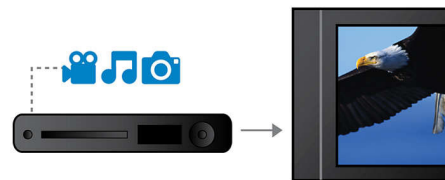

Spelar allt

Du kan använda dig av praktiskt taget vilket medieformat du vill, som DivX, MP3, WMA och JPEG. Du får oslagbara valmöjligheter och kan njuta av lyxen att dela med dig av mediefiler på din TV eller via hemmabiosystemet, hemma i TV-soffan.