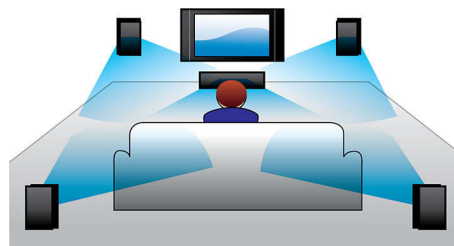

DTS, DolbyDigital, ProLogic II

En inbyggd DTS- och Dolby Digital-avkodare eliminerar behovet av en extern avkodare genom att bearbeta alla de sex kanalerna med ljudinformation. Resultatet blir ett

surroundljud med förbluffande naturlig känsla av atmosfär och dynamisk realism. Dolby ProLogic II ger femkanalig surroundbearbetning från alla typer av stereokällor.