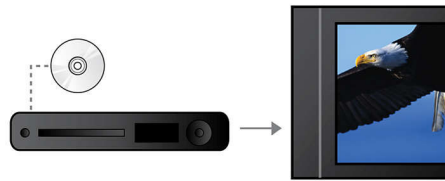

Spelar allt

Du kan spela upp praktiskt taget vilka skivor du vill, som CD, (S)VCD, DVD, DVD+R, DVD-R, DVD+RW, DVD-RW och DVD+R DL. Upplev oslagbar flexibilitet och spela upp alla dina skivor på samma praktiska enhet.