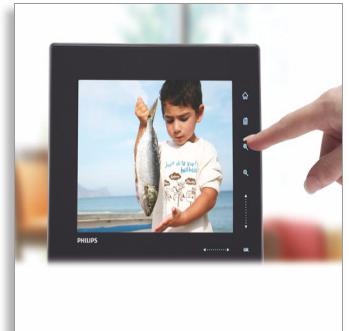

Philips
Digitaal PhotoFrame

20,3 cm (8")
Multimedia
Beeldverhouding 4:3