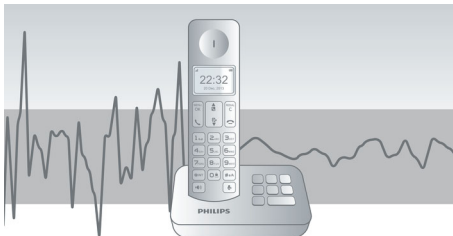

Автоматичне регулювання гучності

Функція автоматичного регулювання гучності корегує варіації звукового сигналу, які можуть бути спричинені відстанню, потужністю сигналу або телефоном абонента, – те, що Ви чуєте, не змінюється. Завдяки зменшенню підсилення звукових частот для сильних сигналів та збільшенню його для слабких можна насолоджуватися

плавною розмовою без небажаних варіацій гучності звуку.