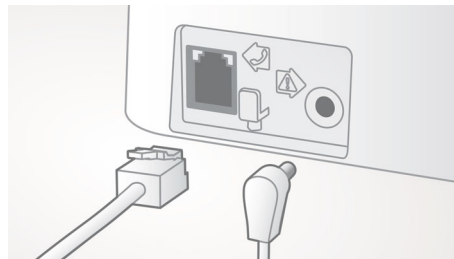

Просте налаштування

Неперевершена зручність завдяки простому налаштуванню. Спрощене встановлення – виріб із функцією Plug & Play