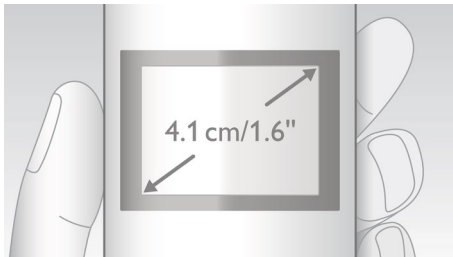

Дружній до довкілля виріб

- Низький рівень випромінювання та споживання енергії

PHILIPS

Основні особливості

Дисплей 4,1 см (1,6 дюйма)

Зручний для сприйняття дисплей 4,1 см (1,6 дюйма) з підсвіткою

Вдосконалена перевірка звуку