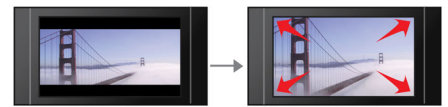

Legătură media USB

Universal Serial Bus sau USB este un protocol standard care este utilizat în mod confortabil pentru a lega calculatoare, periferice și echipamente electrice ale consumatorului. Cu legătura media USB, este suficient să conectați dispozitivul USB, să selectați filmul, muzica sau fotografiile și să începeți să redați.

Screen Fit

Indiferent ce vizionați și pe ce televizor, Screen Fit asigură că imaginea ocupă întregul ecran. Dungile negre nedorite din partea de sus și de jos sunt eliminate, fără reglări manuale anevoioase. Pur și simplu apăsați butonul Screen Fit, selectați formatul și bucurați-vă de film în format full-screen