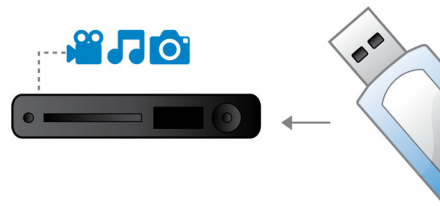

DivX multimedia

Redă CD, (S)VCD, DVD, DVD+- R/RW, DivX, MP3, WMA, JPEG

Procesare video pe 12 biți/108 MHz

Convertorul video digital-analogic pe 12 biți este un produs superior care păstrează toate

detaaliile și calitatea imaginii inițiale. Acesta afișează nuanțe subtile și asigură o tranziție uniformă între culori, generând o imagine intensă și naturală. Limitările convertorului digital-analogic obișnuit, pe 10 biți, devin sesizabile mai ales dacă sunt utilizate ecrane mari sau proiectoare.

Legătură media USB

Universal Serial Bus sau USB este un protocol standard care este utilizat în mod confortabil pentru a lega calculatoare, periferice și echipamente electrice ale consumatorului. Cu legătura media USB, este suficient să conectați dispozitivul USB, să selectați filmul, muzica sau fotografiile și să începeți să redați.

Unitate ProReader

Unitatea ProReader vă permite să vă bucurați de filme și clipuri video fără probleme. Chiar și când discurile vechi sunt murdare și zgâriate, puteți avea certitudinea că vor fi redade imediat de la început până la sfârșit - fără niciun semn că au fost deteriorate. Utilizând tehnologie de ultimă generație, unitatea ProReader Drive

convertește semnalele analogice slabe în semnale digitale puternice, extrăgând informații care permit redarea fluidă a discurilor cu imperfecțiuni. Alături de abilitatea sa de a citi practic orice format video, unitatea ProReader Drive vă oferă certitudinea imbatabilă că orice disc introdus va fi redat cu siguranță.