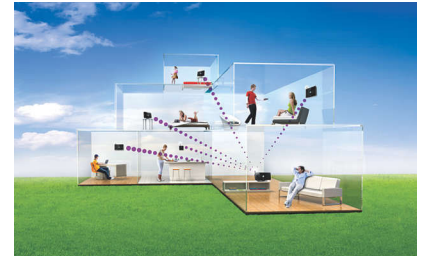

Music Follows Me

Dzięki tej funkcji nie musisz już zostawiać się ze swoją ulubioną muzyką, przechodząc z jednego pomieszczenia do drugiego, a także ponownie wyszukiwać i odtwarzać utwór w innym pokoju. Teraz wystarczy tylko nacisnąć odpowiedni przycisk, a Twoja muzyka podąży w ślad za tobą, dokądkolwiek się udasz.