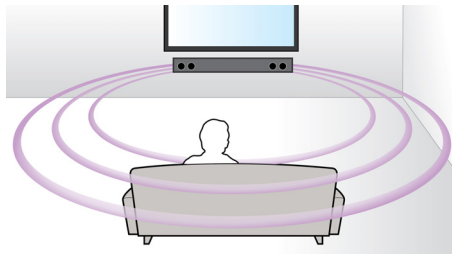

Dolby Digital

Επειδή τα συστήματα Dolby Digital εκμεταλλεύονται τον τρόπο με τον οποίο το ανθρώπινο αυτί επεξεργάζεται φυσικά τον ήχο, μπορείτε να ζήσετε την εμπειρία εξαιρετικής ποιότητας Surround ήχου με ρεαλιστική χωρική αναπαραγωγή.

Είσοδος ήχου

Η είσοδος ήχου σας επιτρέπει να αναπαράγετε εύκολα τη μουσική σας απευθείας από συσκευές iPod/iPhone/iPad, MP3 ή από φορητό υπολογιστή, μέσω μιας απλής σύνδεσης με το σύστημα home cinema. Απλώς συνδέστε τη συσκευή ήχου με την είσοδο ήχου και απολαύστε τη μουσική σας με την ανώτερη ποιότητα ήχου

που παρέχει το σύστημα home cinema της Philips.

Ήχος Virtual Surround

Ο ήχος Virtual Surround της Philips παράγει πλούσιο και καθηλωτικό ήχο Surround από ένα σύστημα που αποτελείται από λιγότερα από πέντε ηχεία. Ιδιαίτερα εξελιγμένοι αλγόριθμοι χώρου δημιουργούν πιστά αντίγραφα των ηχητικών χαρακτηριστικών που ισχύουν σε ένα ιδανικό περιβάλλον 5.1 καναλιών. Μετατρέπει οποιαδήποτε στερεοφωνική πηγή υψηλής ποιότητας σε ρεαλιστικό, πολυκάναλο Surround ήχο. Δεν χρειάζεται να προμηθευτείτε επιπλέον ηχεία, καλώδια ή βάσεις ηχείων για να απολαύσετε ήχο που γεμίζει το δωμάτιο.