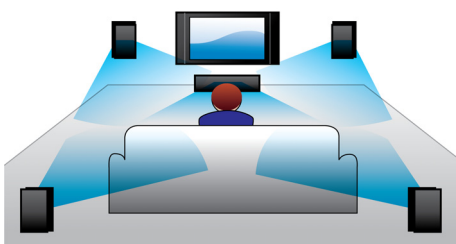

Dolby Digital

Επειδή τα συστήματα Dolby Digital εκμεταλλεύονται τον τρόπο με τον οποίο το ανθρώπινο αυτί επεξεργάζεται φυσικά τον ήχο, μπορείτε να ζήσετε την εμπειρία εξαιρετικής ποιότητας Surround ήχου με ρεαλιστική χωρική αναπαραγωγή.

Είσοδος ήχου

Η είσοδος ήχου σας επιτρέπει να αναπαράγετε εύκολα τη μουσική σας απευθείας από συσκευές iPod/iPhone/iPad, MP3 ή από φορητό υπολογιστή, μέσω μιας απλής σύνδεσης με το σύστημα home cinema. Απλώς συνδέστε τη συσκευή ήχου με την είσοδο ήχου και απολαύστε τη μουσική σας με την ανώτερη ποιότητα ήχου

που παρέχει το σύστημα home cinema της Philips.

Ήχος Virtual Surround

Ο ήχος Virtual Surround της Philips παράγει πλούσιο και καθηλωτικό ήχο Surround από ένα σύστημα που αποτελείται από λιγότερα από πέντε ηχεία. Ιδιαίτερα εξελιγμένοι αλγόριθμοι χώρου δημιουργούν πιστά αντίγραφα των ηχητικών χαρακτηριστικών που ισχύουν σε ένα ιδανικό περιβάλλον 5.1 καναλιών. Μετατρέπει οποιαδήποτε στερεοφωνική πηγή υψηλής ποιότητας σε ρεαλιστικό, πολυκάναλο Surround ήχο. Δεν χρειάζεται να προμηθευτείτε επιπλέον ηχεία, καλώδια ή βάσεις ηχείων για να απολαύσετε ήχο που γεμίζει το δωμάτιο.