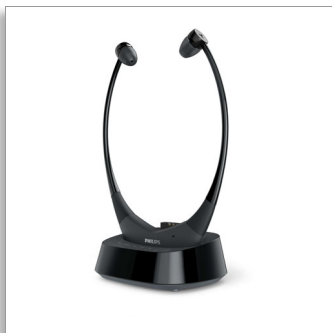

Philips
Безжични слушалки за телевизор за поставяне в ухото

3 x настройки на еквайзера

Удобна форма
До 12 часа време на възпроизвеждане
Автоматично вкл./изкл.

TAE8005BK

СИЛНО И ЯСНО

Чуйте телевизора си по-силно и по-ясно, без да смущавате другите. Тези слушалки за поставяне в ухото за телевизор автоматично избират безжичния канал, който ви дава най-добрия звук, и можете да регулирате силата на звука в всяко ухо. Автоматичното включване/изключване прави нещата прости.

Винаги удобно и здраво прилягане

- 3 сменяеми гумени накрайника за микрокапсули
- 40 м безжично разстояние. Слушайте навсякъде в дома си
- Настроени режими за звук: Extra Treble, Extra Bass, Voice
- Лека, удобна лента за врата, подобна на стетоскоп