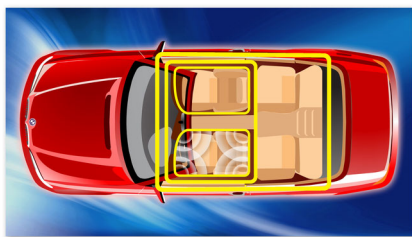

Дизайн, який впишеться в інтер'єр автомобіля

- Висококонтрастний РК-дисплей для ідеального перегляду

PHILIPS

Основні особливості

Music Zone

Інноваційна технологія Philips Music Zone дозволяє водію та пасажирам насолоджуватися музикою з яскравішим просторовим ефектом так, як це задумано автором. Можна легко змінювати зони прослуховування музики з водія на пасажирів і навпаки для найкращого зосередження на звуці в автомобілі. Спеціальна кнопка керування зонами пропонує три попередньо встановлені налаштування – "Зліва", "Справа", "Спереду" (та "Усе") – що дозволяє легко й динамічно найкраще налаштувати прослуховування для себе чи також для пасажирів.