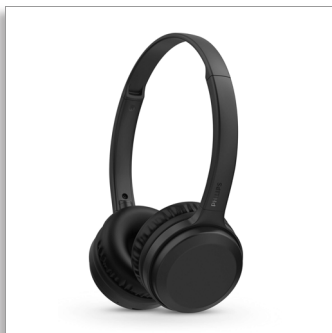

Philips
Бездротові навушники

30-мм динаміки/закритого типу

Bluetooth®
Легка дуга на голову
Пласке складання

ТАН1108ВК

Тримайте музику біля себе

Займайтеся своїми справами, слухаючи улюблений контент. Ці бездротові накладні навушники забезпечують 15 годин відтворення та чіткий звук. Завдяки кнопкам на амбушурах можна легко керувати музикою і викликами, а самі амбушури складаються для зручного зберігання.

Вмикайте улюблене аудіо. 15 годин відтворення

- Потужні 30-мм неодимові динаміки
- Чіткий звук
- Чудова ізоляція звуку завдяки конструкції закритого типу
- 15 годин відтворення і швидке зарядження

Легкі та комфортні

- Регульована дуга на голову та вбудований мікрофон для викликів у режимі "вільні руки"
- М'які амбушури. Кут для максимального комфорту
- Елементи керування на амбушурах для музики, викликів і гучності
- Легко носити. Легко користуватися

Розміри виробу

- Висота: 17.9 см
- Ширина: 15.1 см
- Глибина: 6.8 см
- Вага: 0.093 кг

Аксесуари

- Короткий посібник
- Зарядний кабель: Кабель USB-C

Конструкція

- Колір: Чорний
- Стиль носіння: Дуга на голову
- Складаний дизайн: Звичайний
- Матеріал з'єднання: Синтетична шкіра
- Кріплення на вусі: Накладні
- Тип амбушура: Закритий