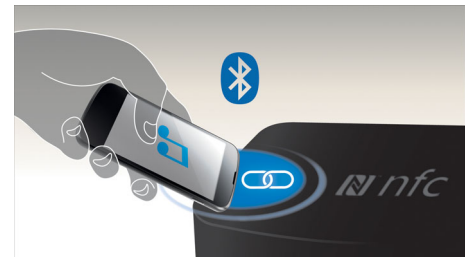

### Full HD 3D Blu-ray

Lumoudu 3D-elokuvista omassa olohuoneessasi Full HD 3D -TV:n kanssa. Active 3D tuottaa uusimpien nopeavaihtonäyttöjen avulla todentuntuista syvyyttä täydellä 1080 x 1920 -HD-tarkkuudella. Full HD 3D -katseluelämys syntyy, kun kuvia katsotaan erityislaseilla, jotka on ajoitettu avaamaan ja sulkemaan vasen ja oikea linssi vaihtuvien kuvien mukaan. Blu-ray-levyillä on tarjolla runsaasti korkealaatuisia 3D-elokuvia. Lisäksi Blu-ray mahdollistaa pakkaamattoman Surround-äänien käytön ja uskomattoman elävän kuuntelukokemuksen.

### Langaton Bluetooth-suoratoisto

Langaton Bluetooth-suorasiirto musiikkilaitteista

### NFC-tekniikka

Muodosta Bluetooth-pariliitos helposti NFC-tekniikan avulla. Käynnistä kaiutin napauttamalla NFC-yhteensopivalla älypuhelimella tai tablet-laitteella kaiuttimen NFC-tunnistetta, käynnistä Bluetooth-pariliitoksen muodostaminen ja aloita musiikin suoratoisto.