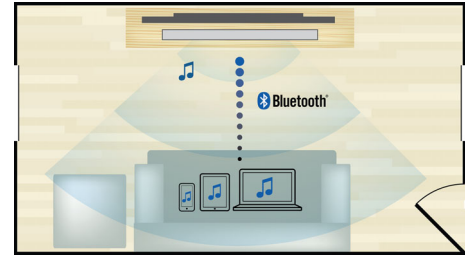

Langaton Bluetooth-suoratoisto

Langaton Bluetooth-suorasiirto musiikkilaitteista