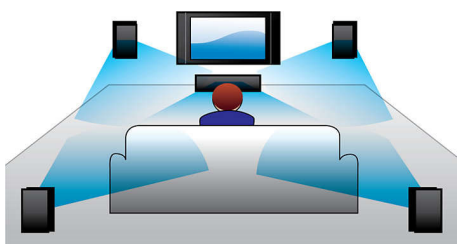

Dolby Digital

Tāpēc, ka Dolby Digital, pasaulē vadošie digitālā daudzkanālu audio standarti, darbojas atbilstoši cilvēka auss dabiskajai skaņas apstrādei, jūs varat baudīt nepārspējamu kvalitātes visaptverošas skaņas audio ar reālistiskiem telpiskiem akcentiem.