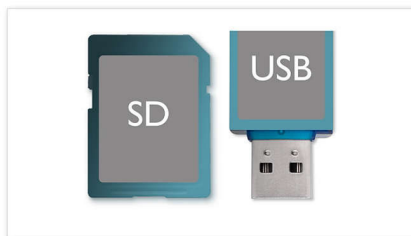

ulubione pliki WMV na ekranie telewizora — w zaciszu salonu.

Złącze USB 2.0 i gniazdo kart SD

Ciesz się szybkością i wygodą, jakie daje większy przesył zdjęć, filmów i plików MP3 za pośrednictwem złącza USB 2.0. Gniazdo kart pamięci SD wbudowane w odtwarzacz firmy Philips pozwala przechowywać jeszcze więcej materiałów multimedialnych na kartach SD.