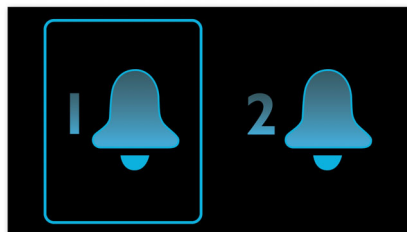

Dvostruki alarm

Audio sustav tvrtke Philips ima dva alarma. Jedan alarm postavite da probudi vas, a drugi vašeg partnera.

Specifikacije

Sat

- Vrsta: Digitalni
- Format vremena: 12 sati, 24 h
- Zaslon: LCD

Budilica

- Broj alarma: 2
- Sleep timer: 15/ 30/ 60/ 90/ 120 min
- Odgoda (ponavljanje alarma): Da, 9 min

Tjuner / Prijem / Prijenos

- Antenski: FM antena
- Frekvencijski pojas prijemnika: Digitalno podešavanje, FM
- Frekvencijski opseg: 87,5 - 108 MHz
- Broj memoriranih stanica: 20

Praktičnost

- Alarmi: Alarm zujalice, Radio alarm, Dvostruki alarm, Ponavljanje alarma (odgoda), Nježno buđenje
- Automatsko isključivanje
- Svjetlina zaslona: Visoka/srednja/niska/isključeno
- Kontrola jačine zvuka: Gore/dolje
- Boja pozadinskog osvjetljenja: bijela
- Napredne značajke sata: projekcija vremena

Snaga

- Napajanje: 100-240 V ~, 50/60 Hz
- Vrsta baterije: Veličina AA (LR6)
- Broj baterija: 4
- Vrsta napajanja: AC ulaz; napajanje na bateriju
- Napon baterije: 1,5 V

Dimenzije

- Vrsta pakiranja: D-box
- Dimenzije proizvoda (ŠxDxV): 76,4 x 100 x 103,5 mm
- Neto težina: 0,27 kg
- Dimenzije ambalaže (Š x D x V): 210 x 131 x 98 mm
- Bruto masa: 0,363 kg

Dodatna oprema

- Dodatna oprema u kompletu: Adapter za napajanje, Kratke upute za korisnike, Korisnički priručnik, Jamstveni certifikat

Zvučnici

- Ugrađeni zvučnici: 1

Datum izdavanja
2016-04-05

Versija: 2.0.5

12 NC: 8670 001 33477
EAN: 48 95185 61941 5

© 2016 Koninklijke Philips N.V.
Sva prava pridržana.

Specifikacije su podložne promjeni bez prethodne obavijesti. Trgovačke marke su u vlasništvu tvrtke Koninklijke Philips N.V. ili njihovih odgovarajućih vlasnika.

www.philips.com