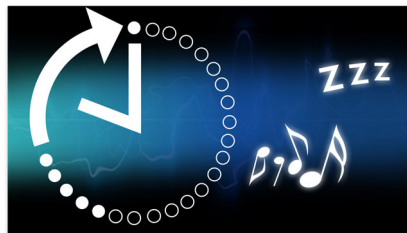

Zakretanje i preokretanje slike

Zakretanje i preokretanje slike za lakše gledanje

FM prijemnik

Ugrađeni FM prijemnik omogućuje vam da svakodnevno na omiljenoj radijskoj postaji slušate glazbu ili vijesti. Jednostavno pronađite postaju koju želite slušati.

Digitalno postavljanje s memoriranim stanicama

Jednostavno pronađite stanicu koju želite memorirati, pritisnite i zadržite gumb za memoriranje frekvencije. Uz prethodno podešene radijske stanice koje se mogu pohraniti moći ćete brzo pristupiti omiljenim radijskim stanicama bez potrebe za njihovim ručnim traženjem.

Veliki LCD s pozadinskim osvjetljenjem

LCD zaslon s pozadinskim osvjetljenjem osigurava lak pregled i korištenje pri slabom osvjetljenju te pruža brz i jasan pregled informacija.

Nježno buđenje

Započnite dan na pravi način nježnim buđenjem uz glasnoću alarma koja se postepeno povećava. Uobičajeni alarmi s prethodno postavljenom glasnoćom previše su tihi ili tako neugodno glasni da vas naglo bude. Odaberite buđenje uz omiljenu glazbu, radijsku stanicu ili zujalicu. Glasnoća alarma za nježno buđenje postepeno se povećava od niske do visoke razine.

Sleep timer

Funkcija automatskog isključivanja omogućava vam da sami odaberete koliko dugo želite slušati radio ili glazbu prije nego što zaspite. Jednostavno postavite vremensko ograničenje (do 1 sat) i odaberite radijsku stanicu koju želite slušati dok tonete u san. Radio tvrtke Philips nastavit će s reprodukcijom odabrano vrijeme, a zatim će automatski prijeći u tiho stanje pripravnosti koje štedi energiju. Funkcija automatskog isključivanja omogućava vam da zaspite uz omiljenog radijskog DJ-a bez brojanja ovaca ili brige o prevelikoj potrošnji energije

Ponavljanje alarma

Kako ne biste prespavali, Philips radio sa satom ima značajku odgode alarma. Ako se alarm oglasi, a želite nastaviti spavati malo duže, jednostavno jednom pritisnite gumb za ponavljanje alarma i nastavite spavati. Devet minuta poslije alarm će se ponovo oglasiti. Možete nastaviti pritiskati gumb za ponavljanje alarma svakih devet minuta sve dok ga potpuno ne isključite.