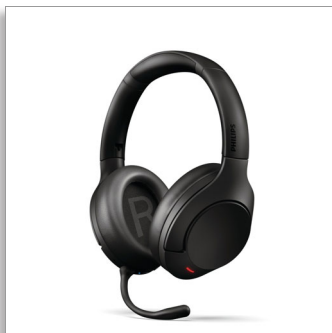

Philips  
Ασύρματα ακουστικά με  
στήριγμα κεφαλής

Ακύρωση θορύβου Pro  
Καθαρές κλήσεις, δυνατότητα  
μικροφώνου  
Bluetooth πολλαπλών σημείων  
Χρόνος αναπαραγωγής έως 55  
ώρες

TAH8507BK

### Απλή σύνδεση, σχεδιασμένα για δουλειά

- Bluetooth πολλαπλών σημείων. Σύνδεση με δύο συσκευές ταυτόχρονα.
- Προσαρτώμενος βραχίονας μικροφώνου για εκπληκτική ευκρίνεια κλήσεων
- Σύνδεση με το ειδικό κλειδί Bluetooth για γρήγορη συνδεσιμότητα
- Η φωτεινή ένδειξη της λειτουργίας «Κατελιημμένο» ανάβει για να δείξει σε τρίτους ότι βρίσκεστε σε κλήση