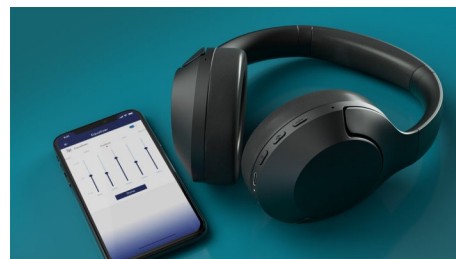

Εφαρμογή Philips Headphones

Η εφαρμογή Philips Headphones σας δίνει τον έλεγχο της μουσικής που αγαπάτε. Προσαρμόστε τα επίπεδα μόνι σας ή επιλέξτε από προεπιλεγμένα στυλ ήχου. Μπορείτε επίσης να χρησιμοποιήσετε την εφαρμογή για εναλλαγή μεταξύ προκαθορισμένων λειτουργιών ακύρωσης θορύβου.