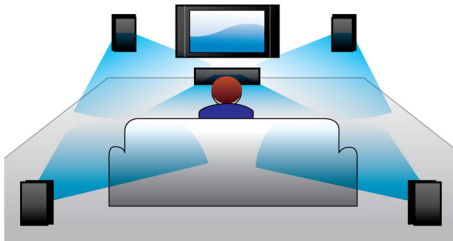

„Dolby Digital“

Pasaulyje pirmaujantis skaitmeninis daugiakanalis garso standartas „Dolby Digital“ pagal žmogaus ausies natūraliai apdorojamą garsą atkuria puikios kokybės tikrovišką erdvinį garsą.