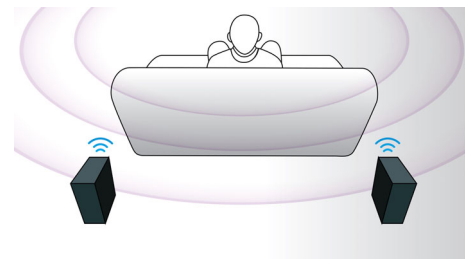

Belaidžių galinių garsiakalbių parinktis

Belaidžiai galiniai garsiakalbiai suteiks jums galimybę plėstis ir mobilumo išdėstant garsiakalbius. Sukurti naudojant trukdžius pašalinančią technologiją, belaidžiai garsiakalbiai užtikrina erdvinį garsą be vaizdą gadinančių laidų.