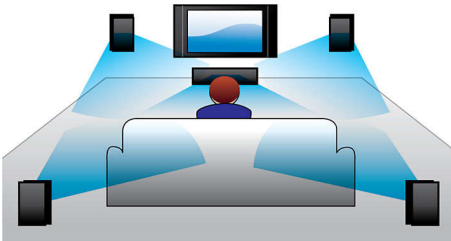

„Dolby Digital“

Pasaulyje pirmaujantis skaitmeninis daugiakanalis garso standartas „Dolby Digital“ pagal žmogaus ausies natūraliai apdorojamą garsą atkuria puikios kokybės tikrovišką erdvinį garsą.