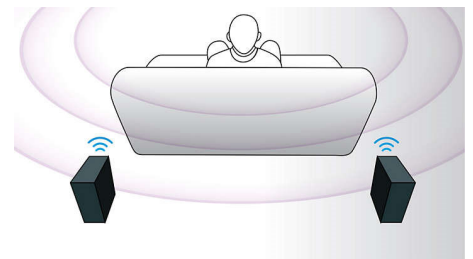

Belaidžių galinių garsiakalbių parinktis

Belaidžiai galiniai garsiakalbiai suteiks jums galimybę plėstis ir mobilumo išdėstant garsiakalbius. Sukurti naudojant trukdžius pašalinančią technologiją, belaidžiai garsiakalbiai užtikrina erdvinį garsą be vaizdą gadinančių laidų.