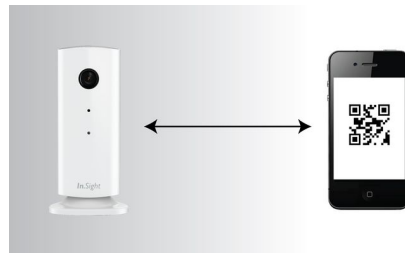

Könnyű beállítás

A gyors és egyszerű beállítás teszi lehetővé az InSight vezeték nélküli lakásfigyelő párosítását iPhone vagy iPad készülékkel. Az InSight alkalmazás aktiválásához helyezze a QR kód képét a figyelő objektívjéhez. A készülék használatra kész állapotát folyamatos zöld fény jelzi.