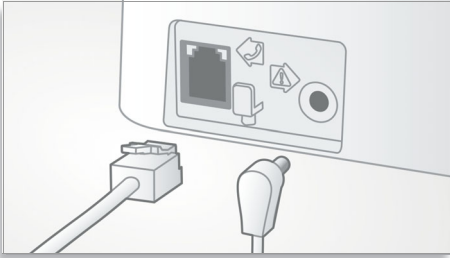

Vigtigste nyheder

Nem opsætning

Masser af bekvemmelighed takket være nem opsætning. Forenklet installation – plug & play-produkt