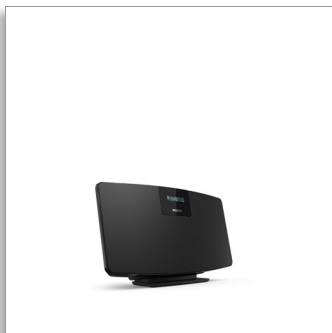

Philips
Radio DAB+

Bluetooth®

TAM2505

Supersottile. Riproduzione completa.

A corto di spazio? Questo sistema micro sottile e montabile a parete ti consente di riprodurre in streaming podcast, musica e altro ancora tramite Bluetooth. Inoltre, ti offre una radio digitale DAB+ senza interferenze e la possibilità di collegare il lettore CD o il registratore tramite l'ingresso audio.

Posizionamento flessibile. Design accattivante.

- Potenza massima in uscita di 10 W
- 2 driver full-range da 2,75". Audio stereo
- Sentiti davvero a casa
- Design sottile e montabile a parete o posizionabile su una superficie piana

Riempi la stanza con la tua musica

- Svegliati con la musica in streaming, la radio o una suoneria
- Display nitido. Telecomando incluso
- Praticità e controllo
- Dimensioni dell'unità principale: 400 x 220 x 110 mm

Dimensioni dell'unità principale: 400 x 220 x 110 mm

Design sottile e montabile a parete

Design sottile e montabile a parete o posizionabile su una superficie piana

Specifiche

Audio

- Controllo del volume: Digitale su/giù
- Funzioni audio avanzate: Controllo audio digitale, sistema di altoparlanti Bass Reflex, Dynamic Bass Boost
- Risposta in frequenza: 63-20000 Hz
- Sound mode (Modo audio): Pop, Jazz, Rock, Classic, Flat
- Massima potenza in uscita (RMS): 10 W
- Impedenza altoparlanti: 6 ohm