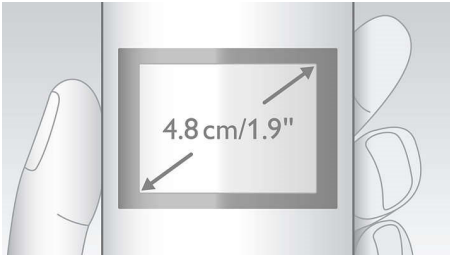

PHILIPS

Telefon fără fir
afișaj 1,9", iluminare fundal albă Difuzor receptor

Repere

Afișaj cu grafică de 4,8cm (1,9")

Afișaj cu grafică cu contrast înalt, de 4,8 cm (1,9"), cu iluminare de fundal albă

Setări de confidențialitate avansate*