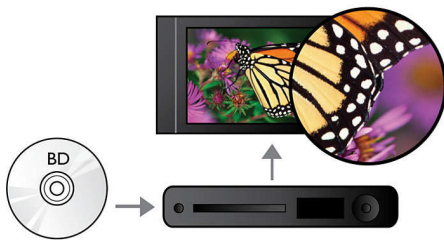

Facile à manipuler

- Peut être placé sur une table ou fixé au mur
- Disposition verticale pour des lecteurs esthétiques et peu encombrants

Entendez plus

- Dolby TrueHD pour un son haute fidélité
- Sortie numérique DTS 2.0

PHILIPS

Points forts

Au cœur de l'action et de la musique

Profitez de tous vos films et de votre musique sur CD et DVD.

Lecture de disques Blu-ray

Les disques Blu-ray peuvent prendre en charge des données ainsi que des images haute définition de 1920 x 1080p. Les scènes sont plus réalistes, les mouvements plus fluides et les images extrêmement nettes. Le format Blu-ray permet également de restituer un son Surround non compressé pour que votre expérience sonore soit incroyablement réaliste. La capacité de stockage des disques Blu-ray permet l'intégration de nombreuses fonctions interactives. La navigation simplifiée lors de la lecture et d'autres fonctionnalités telles que des menus pop-up apportent une nouvelle dimension au Home Cinéma.

Certifié DivX Plus HD

Avec la toute dernière technologie DivX appelée DivX Plus HD, votre lecteur DVD et/ou Blu-ray vous permet de regarder des films

et vidéos HD directement sur votre HDTV Philips ou votre PC. Le lecteur certifié DivX Plus HD prend en charge la lecture de contenus DivX Plus (vidéo HD H.264 avec audio AAC de haute qualité dans un fichier MKV servant de conteneur) et des anciennes versions de vidéos DivX jusqu'à 1080p. Le DivX Plus HD, pour une véritable vidéo numérique HD.

Dolby TrueHD

La technologie Dolby TrueHD restitue le son haute qualité des disques Blu-ray. Le son retransmis est en tout point identique à la maquette studio : vous entendez donc exactement ce que les créateurs souhaitent vous faire entendre. La technologie Dolby TrueHD améliore ainsi votre expérience de la haute définition.