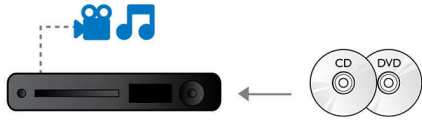

Facile à manipuler

- Peut être placé sur une table ou fixé au mur
- Disposition verticale pour des lecteurs esthétiques et peu encombrants

Entendez plus

- Dolby TrueHD pour un son haute fidélité
- Sortie numérique DTS 2.0

Voyez plus

- Upscaling vidéo DVD à 1080p via HDMI pour des images quasi-HD
- Lecture de disques Blu-ray pour des images nettes en Full HD 1080p
- Full HD 1080p pour des images plus nettes
- Certifié DivX Plus HD pour la lecture de DivX haute définition

PHILIPS

Points forts

Au cœur de l'action et de la musique

Profitez de tous vos films et de votre musique sur CD et DVD.

Lecture de disques Blu-ray

Les disques Blu-ray peuvent prendre en charge des données ainsi que des images haute définition de 1920 x 1080p. Les scènes sont plus réalistes, les mouvements plus fluides et les images extrêmement nettes. Le format Blu-ray permet également de restituer un son Surround non compressé pour que votre expérience sonore soit incroyablement réaliste. La capacité de stockage des disques Blu-ray permet l'intégration de nombreuses fonctions interactives. La navigation simplifiée lors de la lecture et d'autres fonctionnalités telles que des menus pop-up apportent une nouvelle dimension au Home Cinéma.