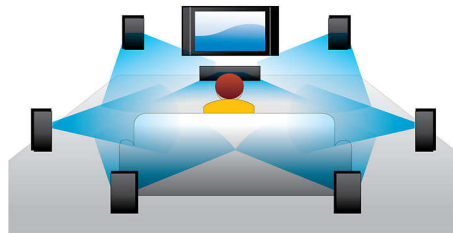

Facile à manipuler

- Peut être placé sur une table ou fixé au mur
- Disposition verticale pour des lecteurs esthétiques et peu encombrants

Entendez plus

- Dolby TrueHD pour un son haute fidélité
- Sortie numérique DTS 2.0

PHILIPS

Points forts

Au cœur de l'action et de la musique

Profitez de tous vos films et de votre musique sur CD et DVD.

Lecture de disques Blu-ray

Les disques Blu-ray peuvent prendre en charge des données ainsi que des images haute définition de 1920 x 1080p. Les scènes sont plus réalistes, les mouvements plus fluides et les images extrêmement nettes. Le format Blu-ray permet également de restituer un son Surround non compressé pour que votre expérience sonore soit incroyablement réaliste. La capacité de stockage des disques Blu-ray permet l'intégration de nombreuses fonctions interactives. La navigation simplifiée lors de la lecture et d'autres fonctionnalités telles que des menus pop-up apportent une nouvelle dimension au Home Cinéma.

Certifié DivX Plus HD

Avec la toute dernière technologie DivX appelée DivX Plus HD, votre lecteur DVD et/ou Blu-ray vous permet de regarder des films

et vidéos HD directement sur votre HDTV Philips ou votre PC. Le lecteur certifié DivX Plus HD prend en charge la lecture de contenus DivX Plus (vidéo HD H.264 avec audio AAC de haute qualité dans un fichier MKV servant de conteneur) et des anciennes versions de vidéos DivX jusqu'à 1080p. Le DivX Plus HD, pour une véritable vidéo numérique HD.

Dolby TrueHD

La technologie Dolby TrueHD restitue le son haute qualité des disques Blu-ray. Le son retransmis est en tout point identique à la maquette studio : vous entendez donc exactement ce que les créateurs souhaitent vous faire entendre. La technologie Dolby TrueHD améliore ainsi votre expérience de la haute définition.