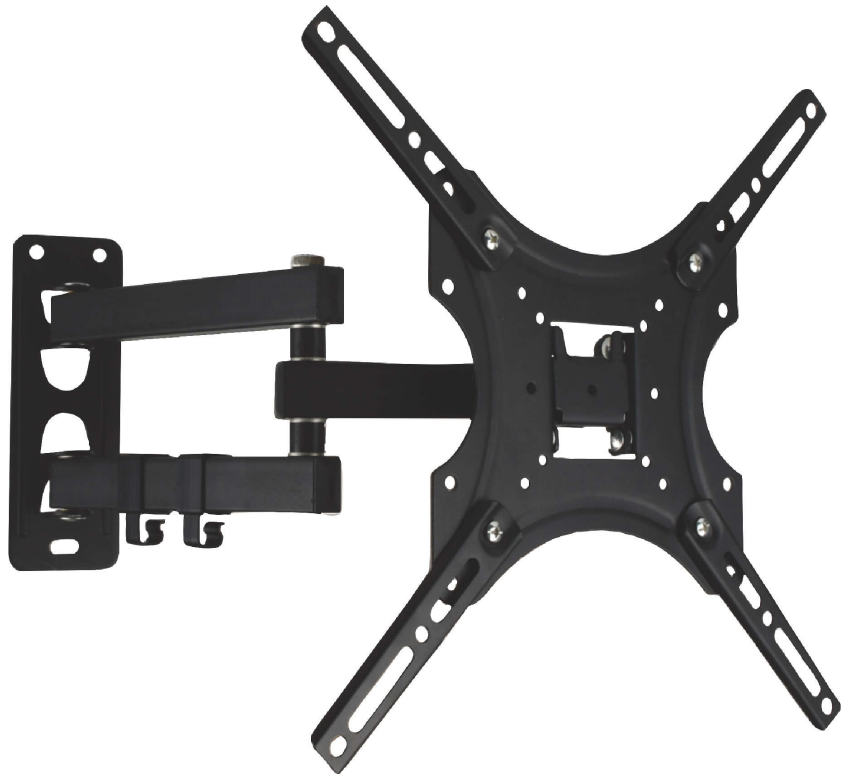

PHILIPS

TV-vægbeslag

Universelt

Fuld bevægelse

Kan anvendes til
LCD/LED/OLED/QLED

Kan anvendes til Flat TV og
Curved TV

SQM9232

Universelt vægbeslag med drejeled

til TV mellem 26 tommer og 70 tommer

Passer til de fleste TV-mærker med fokus på sikkerhed og brugervenlighed. Det brugervenlige installationssæt indeholder hardware til forskellige vægtyper og skabeloner. Slankt og robust design, der kan bære op til 35 kg.

Nem installation

- Monteringshardware medfølger
- Standard VESA-monteringshulmønster
- Op til VESA 400x400 montering
- Niveauekorrektion
- TV-kabelføring til at skjule kabler, så det ser pænere ud

Monter dit TV sikkert

- Understøtter en vægt på op til 35 kg
- Skærmstørrelser 26" - 70"

Maksimerer visningsvinkler

- Kan drejes op til 180°
- Hældning på 5° op og 10° ned

Vigtigste nyheder

Kan drejes op til 180°

Gør det muligt at justere TV'et til venstre og højre op til 180° for at opnå den optimale visningsvinkel.