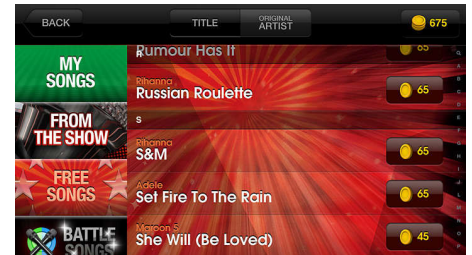

### Chansons gratuites

L'application The Voice contient des chansons gratuites vous permettant de débiter. Vous pouvez toujours télécharger les dernières

chansons de la bibliothèque musicale pour agrandir votre collection.

### Audition à l'aveugle

C'est le rêve qui devient réalité pour tout fan de The Voice ! Vous pouvez désormais passer une audition à l'aveugle et peut-être avoir la chance qu'un des coaches se retourne. Avec l'application The Voice, votre performance vocale augmente votre score et vous donne des chansons gratuites. À vous de briller !

### Mode "battle"

Partagez des moments comme jamais avec votre famille et vos amis ! Passez en mode "battle" et défiez-les lors d'un concours de chant. L'application The Voice sera le juge et évaluera votre prestation sur des critères précis comme le ton, le rythme, l'étendue et la qualité de la voix.

### Vaste bibliothèque musicale

L'application The Voice est fournie avec des chansons gratuites. Bien entendu, vous avez la possibilité d'agrandir votre bibliothèque par des achats au sein de l'application. Qu'il s'agisse du dernier Hit, de vieux succès ou de classiques, chacun y trouvera son bonheur.