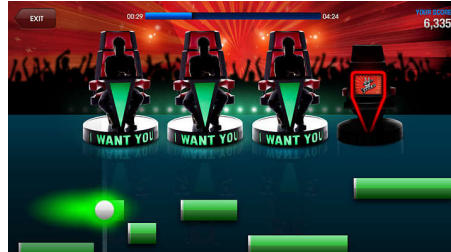

### Enceinte Bluetooth®

Un bon micro capte chaque détail de votre voix. Il vous faut ensuite une bonne enceinte, capable de restituer ce que le micro a capté. Cette enceinte offre une puissance de 2 x 5 W afin de reproduire votre voix dans toute sa splendeur et avec un niveau de détail exceptionnel. Connectez votre iPad et chantez : votre voix sonne mieux que jamais. Cette enceinte diffuse également la musique de votre smartphone ou de votre tablette via Bluetooth®.

### Chansons gratuites

L'application The Voice contient des chansons gratuites vous permettant de débiter. Vous pouvez toujours télécharger les dernières

chansons de la bibliothèque musicale pour agrandir votre collection.

### Audition à l'aveugle

C'est le rêve qui devient réalité pour tout fan de The Voice ! Vous pouvez désormais passer une audition à l'aveugle et peut-être avoir la chance qu'un des coaches se retourne. Avec l'application The Voice, votre performance vocale augmente votre score et vous donne des chansons gratuites. À vous de briller !