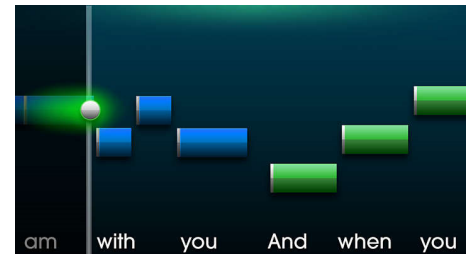

### Audition à l'aveugle

C'est le rêve qui devient réalité pour tout fan de The Voice ! Vous pouvez désormais passer une audition à l'aveugle et peut-être avoir la chance qu'un des coaches se retourne. Avec l'application The Voice, votre performance vocale augmente votre score et vous donne des chansons gratuites. À vous de briller !

### Mode "battle"

Partagez des moments comme jamais avec votre famille et vos amis ! Passez en mode "battle" et défiez-les lors d'un concours de chant. L'application The Voice sera le juge et évaluera votre prestation sur des critères précis comme le ton, le rythme, l'étendue et la qualité de la voix.

### Partage en ligne

Les artistes enregistrent leurs démos dans des studios professionnels. Vous pouvez désormais le faire à la maison car The Voice transforme votre iPad en table de mixage ! Enregistrez votre chanson et postez-la en ligne pour faire découvrir votre performance. Chaque chanson reçoit un score, que vous pouvez poster sur Facebook et Twitter, ou partager par e-mail.

### Paroles à l'écran

Vous voulez chanter en synchronisation avec les musiciens sans jamais perdre la mesure ? L'application The Voice : On Stage affiche à l'écran les paroles de chaque chanson avec un guide de couleur variable. Suivez l'aide pour rester parfaitement dans le rythme. C'est facile et amusant.