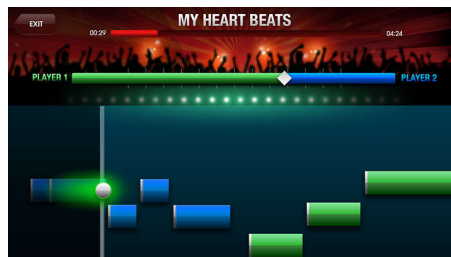

### Enceinte Bluetooth®

Un bon micro capte chaque détail de votre voix. Il vous faut ensuite une bonne enceinte, capable de restituer ce que le micro a capté. Cette enceinte offre une puissance de 2 x 5 W afin de reproduire votre voix dans toute sa splendeur et avec un niveau de détail exceptionnel. Connectez votre iPad et chantez : votre voix sonne mieux que jamais. Cette enceinte diffuse également la musique de votre smartphone ou de votre tablette via Bluetooth®.

### Chansons gratuites

L'application The Voice contient des chansons gratuites vous permettant de débiter. Vous pouvez toujours télécharger les dernières

chansons de la bibliothèque musicale pour agrandir votre collection.

### Audition à l'aveugle

C'est le rêve qui devient réalité pour tout fan de The Voice ! Vous pouvez désormais passer une audition à l'aveugle et peut-être avoir la chance qu'un des coaches se retourne. Avec l'application The Voice, votre performance vocale augmente votre score et vous donne des chansons gratuites. À vous de briller !

### Mode "battle"

Partagez des moments comme jamais avec votre famille et vos amis ! Passez en mode "battle" et défiez-les lors d'un concours de chant. L'application The Voice sera le juge et évaluera votre prestation sur des critères précis comme le ton, le rythme, l'étendue et la qualité de la voix.