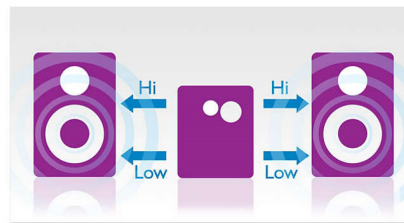

Двойной усилитель

Двойной усилитель повышает качество звучания путем уменьшения перекрестных искажений между НЧ- и ВЧ- динамиками, поскольку каждый преобразователь имеет отдельный усилитель. В результате низкочастотный звук получается глубоким и мощным и не мешает воспроизведению более высоких частот, которые передаются чисто и четко. В сочетании с точным исполнением конструкции активного кроссовера достигается улучшенный

контроль фаз и частотной характеристики каждого излучателя для создания более гармоничного и естественного звучания.