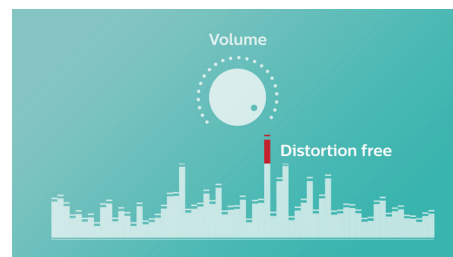

Спецификации

Съвместимост

- iPad: iPad 1, iPad 2, новият iPad, iPad mini, iPad с Retina дисплей, iPad 4, iPad Air, iPad Air 2, iPad mini 2, iPad mini 3, iPad mini 4, iPad Pro
- iPhone: iPhone 3, iPhone 3GS, iPhone 4, iPhone 4S, iPhone 5, iPhone 5C, iPhone 5S, iPhone 6, iPhone 6 Plus, iPhone 6S, iPhone 6S Plus, iPhone 7, iPhone 7 Plus, iPhone SE
- iPod touch: 3-то или следващо поколение
- Таблети и смартфони с Android: с Android 2.1 и Bluetooth 2.1 или следващи версии
- друго Bluetooth устройство

Възможности за свързване

- Bluetooth профили: A2DP, AVRCP, HFP
- Обхват на Bluetooth: Пряка видимост, 10 м (30 фута)
- Зареждане от USB

Звук

- Изходна мощност (RMS): 2 W
- Звукова система: Моно

Високоговорители

- Мембрана на високоговорителя: 1 x 1,5" пълнообхватна мембрана

Захранване

- Време на работа на батерии: 6 ч
- Тип батерия: литиев полимер (вградена)

Акcesoари

- Акcesoари в комплекта: USB кабел за зареждане от компютър, Ръководство за бързо инсталиране

Размери

- Размери на опаковката (ШxДxВ): 130 x 55 x 100 мм
- Тегло на изделието: 0,12 кг
- Тегло с опаковката: 0,19 кг
- Размери на изделието (ШxДxВ): 85 x 34 x 75,8 мм

Дизайн и покритие

- Цвят: Черно

Акценти

Функция против изкривяване function_BT55

Функцията против изкривяване ви позволява да възпроизведате музика по-силно и поддържа високото ѝ качество дори при нисък заряд на батерията. Тя приема разнообразни входящи сигнали от 300 mV до 1000 mV и предпазва високоговорителите от повреда от изкривяване. Тази вградена функция следи музикалния сигнал, докато той преминава през усилвателя и поддържа пиковите в рамките на диапазона на усилвателя, предотвратявайки аудио изкривяването, предизвикано от изкривяване, без да засяга силата на звука. Възможността на преносимия високоговорител да пресъздава музикални пикове намалява със заряда на батерията, но функцията против изкривяване намалява пиковите, причинени от ниския заряд, запазвайки музиката ви без изкривяване.