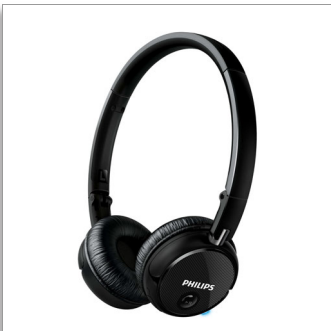

Philips  
Kabellose Bluetooth®-  
Kopfhörer

40 mm Treiber/geschlossen  
On-Ear

SHB6250

## Kabelloser, klarer Sound

Sparen Sie bei den Kabeln, nicht bei der Qualität

Dank seines stylischen schlanken, tragbaren und zusammenklappbaren Designs sowie einer Bluetooth-Funktion ist der Philips SHB6250 der ultimative Kopfhörer für unterwegs. Genießen Sie einen ausgesprochen kräftigen Bass und verbesserte Klarheit – jederzeit und ohne Kabelsalat.

### **Kräftiger kabelloser Sound**

- 40 mm Neodym-Treiber liefern satte Bässe und klaren Sound
- Geschlossenes akustisches System für optimale Isolierung