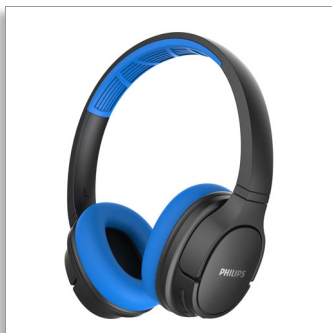

Philips  
Бездротові навушники

40-мм динаміки/закритого типу

Накладні  
Захист від поту/води

TASH402BL