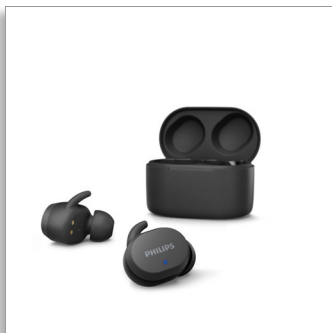

Philips  
Słuchawki bezprzewodowe  
true wireless

Słuchawki douszne dopasowane  
do ucha

Przenośne etui do ładowania  
Wodoodporność IPX5  
Do 26 godzin odtwarzania

TAT3216BK