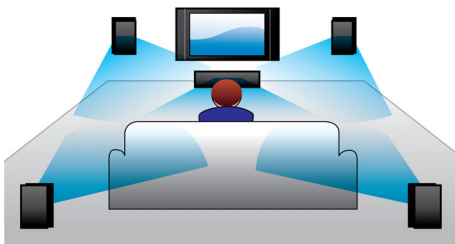

Dizajniran za bolji dojam kina kod kuće

- Moderan dizajn nadopunjuje vaše kućno okruženje

PHILIPS

Istaknute značajke

300 W RMS snage

RMS snaga od 300 W pruža odličan zvuk za filmove i glazbu

Dolby Digital

Budući da Dolby Digital, vodeći svjetski standard za digitalni višekanalni zvuk, koristi postupak kojim ljudsko uho prirodno obrađuje zvuk, iskusit ćete vrhunsku kvalitetu prostornog surround zvuka.

Audioulaz

Audio ulaz omogućava laku reprodukciju glazbe izravno s uređaja iPod/iPhone/iPad, MP3 reproduktora ili prijenosnog računala putem jednostavne veze s kućnim kinom. Jednostavno priključite audio uređaj na audio priključak i uživajte u glazbi uz superiornu kvalitetu zvuka sustava kućnog kina tvrtke Philips.

EasyLink

EasyLink omogućava upravljanje većim brojem uređaja kao što su DVD/Blu-ray reproduktori, soundbar zvučnik, kućno kino, televizori itd. pomoću jednog daljinskog upravljača. Koristi standardni protokol HDMI CEC za dijeljenje funkcija između uređaja putem HDMI kabela. Jednim pritiskom tipke možete istovremeno upravljati svim povezanim uređajima koji podržavaju HDMI CEC. Funkcije poput stanja pripravnosti i reprodukcije sada se mogu pokrenuti izuzetno lako.

HDMI za HD filmove

HDMI je izravna digitalna veza koja omogućava prijenos digitalnim HD videosignala, kao i digitalnih višekanalnih audiosignala. Uklanjajući potrebu za pretvorbom u analogne signale, pruža savršenu sliku i zvuk, u potpunosti bez šuma. U filmovima standardne rezolucije sada možete uživati uz pravi visoku rezoluciju koja pruža više detalja i prirodniju sliku.