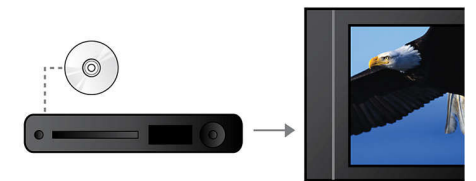

Reproduce todo

Reproduce casi todos los discos que desees: CD, (S)VCD, DVD, DVD+R, DVD-R, DVD+RW o DVD-RW. Experimenta la flexibilidad y comodidad inigualable de reproducir todos tus discos en un único dispositivo.