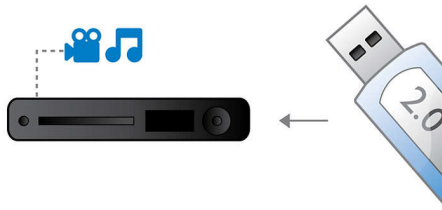

Conéctate y disfruta de varias fuentes

- Enlace USB 2.0 alta velocidad, reproduce vídeos/música desde unidad flash USB

Para cualquier lugar y estilo de vida

- Diseño ultrafino que encaja en cualquier lugar

PHILIPS

Destacados

Enlace USB 2.0 de alta velocidad

El bus serie universal o USB es un protocolo estándar para conectar ordenadores, periféricos y aparatos electrónicos de consumo. Los dispositivos USB de alta velocidad tienen una tasa de transferencia de datos de hasta 480 Mbps, a diferencia de los 12 Mbps de los USB originales. Gracias al enlace USB 2.0 de alta velocidad, todo lo que tendrás que hacer será conectar el dispositivo USB, seleccionar la película, música o fotografía y reproducir.

Escaneado progresivo

La función de escaneado progresivo duplica la resolución vertical de la imagen y logra imágenes notablemente más nítidas. En lugar de enviar primero a la pantalla el campo con las líneas impares y luego el campo con las líneas pares, ambos campos se escriben simultáneamente para crear de forma instantánea una imagen completa con la máxima resolución. A esa velocidad, el ojo percibe una imagen más nítida sin estructura de líneas.