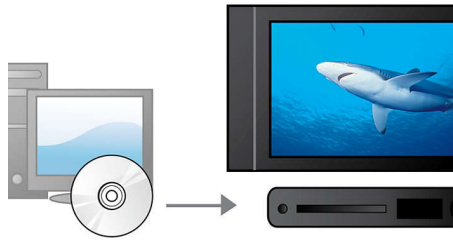

Certificado DivX

Con la compatibilidad con DivX podrás disfrutar de los vídeos codificados en DivX en tu sala de estar. El formato de los soportes DivX es una tecnología de compresión de vídeo basada en MPEG4 que permite guardar archivos grandes, como películas, tráileres y vídeos musicales, en soportes del tipo CD-R/RW y en discos grabables DVD.