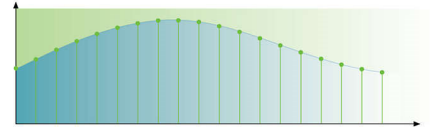

Escaneado progresivo

La función de escaneado progresivo duplica la resolución vertical de la imagen y logra imágenes notablemente más nítidas. En lugar de enviar primero a la pantalla el campo con las líneas impares y luego el campo con las líneas pares, ambos campos se escriben simultáneamente para crear de forma instantánea una imagen completa con la máxima resolución. A esa velocidad, el ojo percibe una imagen más nítida sin estructura de líneas.

manifiesto cuando se utilizan pantallas y proyectores grandes.

DAC Audio a 192 kHz/24 bits

El muestreo a 192 KHz permite tener una representación precisa de las curvas de sonido originales. En combinación con una resolución de 24 bits, se captura más información de la forma de onda del sonido analógico original consiguiendo así una reproducción de audio mucho más rica.