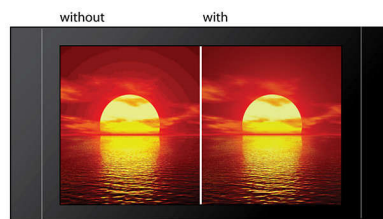

Procesamiento de vídeo 12 bits/108 Mhz

El DAC vídeo de 12 bits es un convertidor de digital a analógico que preserva todos los detalles de la calidad de imagen original. Muestra las sombras más sutiles y una gradación más suave de los colores, obteniendo como resultado una imagen más vibrante y natural. Las limitaciones del habitual DAC de 10 bits quedan especialmente de

manifiesto cuando se utilizan pantallas y proyectores grandes.