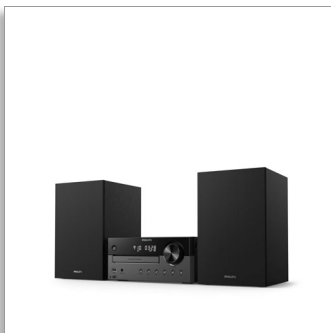

Philips  
Sistema musicale micro

**Bluetooth®**

CD, CD-MP3, USB, DAB+, FM  
Porta USB per la ricarica  
60 W, ingresso audio

**TAM4505**

## Look elegante, audio ricco di sfumature.

Questo sistema micro dal look classico garantisce un'esperienza d'ascolto domestico più ricca: radio DAB+/FM digitale cristallina, musica e podcast in streaming e CD, il tutto con un audio ricco da 60 W. È possibile collegare altre sorgenti tramite USB o ingresso audio.

### Audio eccellente per la tua musica

- Controllo audio digitale. Scegli uno stile audio predefinito
- Woofer da 4", tweeter da 20 mm, potenza in uscita di 60 W
- Altoparlanti bass reflex. Toni bassi più intensi