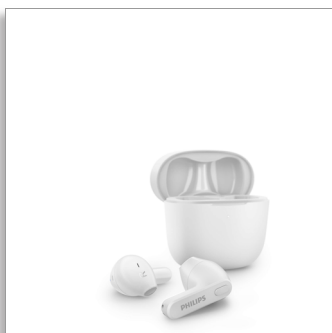

Philips  
Ægte trådløse  
hovedtelefoner

Øretelefonerne sidder i det ydre  
øre

Kompakt opladeretui  
IPX4-vandbeskyttelse  
Op til 18 timers spilletid

TAT2236WT

## Superslankt etui. Behagelig pasform.

Disse stæk- og svedafvisende, ægte trådløse hovedtelefoner er med dig overalt! Opladeretuiet passer i lommen på dine tætsiddende jeans. Øreproppene sidder i det ydre øre – perfekt, hvis du ikke kan lide følelsen af ørepropper i øret.