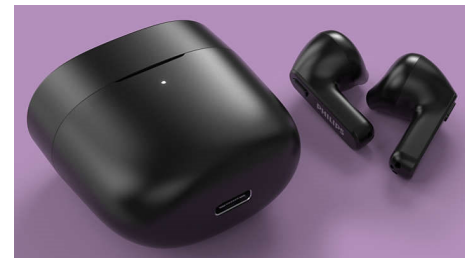

Superbærbart opladeretui

Med et så lille opladeretui kan du få mere musik overalt! En enkelt opladning af disse ægte trådløse hovedtelefoner giver dig 6 timers spilletid, og et fuldt opladet etui giver yderligere 12 timer. For at få et hurtigt boost kan du sætte dine hovedtelefoner i etuiet i 15 minutter og få en ekstra time.