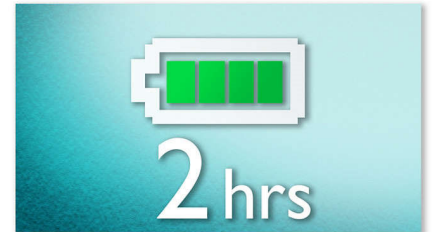

Bis zu 2 Stunden Filmwiedergabe

Dieser Philips Player verfügt über einen kompakten, integrierten und wiederaufladbaren Akku für dauerhaften Entertainment-Genuss und beeindruckt nach einmaligem Aufladen mit bis zu 2 Stunden kontinuierlicher Wiedergabe von Filmen, Fotos und Musik. Schließen Sie ganz einfach das Netzkabel an, um den Player aufzuladen.